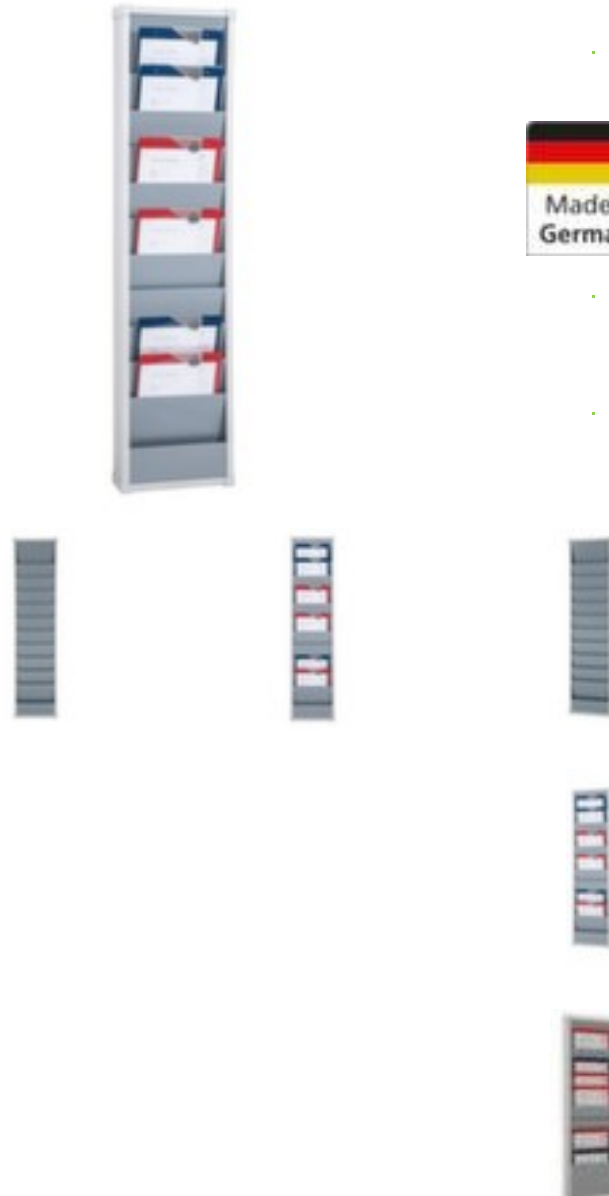

## EICHNER organisation du travail

10 compartiments, hauteur x largeur  
1282 x 315 mm, plateau(x) en  
plastique coloris gris

Numéro d'article: 528957

**EICHNER**

## EICHNER Planning à gouttières

organisation du travail

- 10 compartiments
- hauteur x largeur 1282 x 315 mm
- structure en plastique blanc
- plateau(x) en plastique coloris gris

équipement d'information	organisation du travail	rotatif	non
hauteur	1282 mm	rabattable	non
largeur	315 mm	matériau de châssis	plastique
format	DIN A4	couleur du châssis	blanc
corbeilles à courrier	10 pièce	matériau de corbeille à courrier	plastique
utilisation	à un côté	couleur de corbeille à courrier	gris
roulant	non	Poids	7 kg

## Accessoires

528963		pochette d'organisation, panneau robuste avec cache transparent, rectangulaire, convient pour DIN A4, en plastique, coloris bleu
528965		pochette d'organisation, panneau robuste avec cache transparent, rectangulaire, convient pour DIN A4, en plastique, coloris rouge