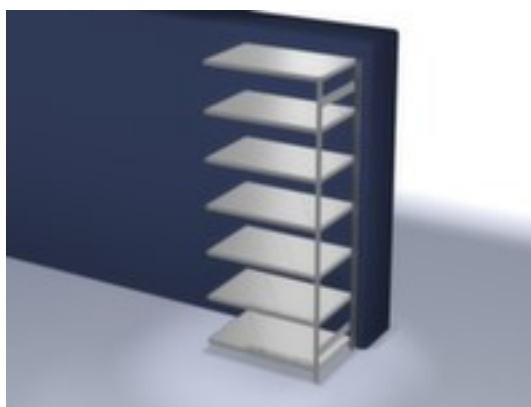

hofs

rayonnage modulaire - rayonnage suivant

hauteur x largeur x profondeur 3000 x 1310 x 835 mm, charge max. par tablette 240 kg, 7 niveaux avec tablette en acier, angle d'installation droit, utilisation unilatéral - conçu pour un montage mural, montants avec revêtement en zinc anti-corrosion, niveaux avec revêtement en zinc anti-corrosion

Numéro d'article: 585593

hofs
REGALSYSTEME

hofs Rayonnage sans boulons

Rayonnage suivant

rayonnage modulaire - rayonnage suivant

- Convient pour entrepôt et atelier
- système emboîtable
- hauteur x largeur x profondeur 3000 x 1310 x 835 mm
- charge maximale par élément 1700 kg
- charge max. par tablette 240 kg
- largeur x profondeur compartiment 1300 x 800 mm
- 7 niveaux avec tablette en acier