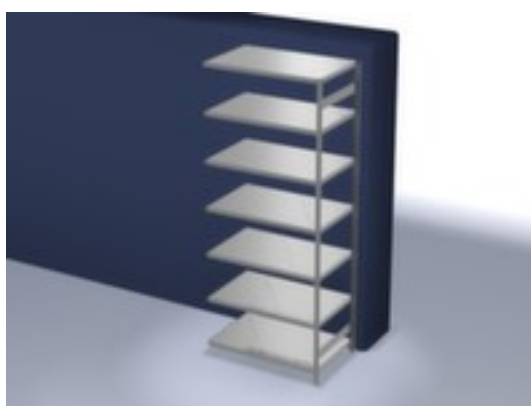

hofs

rayonnage modulaire - rayonnage suivant

hauteur x largeur x profondeur 3000 x 1310 x 835 mm, charge max. par tablette 240 kg, 7 niveaux avec tablette en acier, angle d'installation droit, utilisation unilatéral - conçu pour un montage mural, montants avec revêtement en zinc anti-corrosion, niveaux avec revêtement en zinc anti-corrosion

Numéro d'article: 585593

hofs
REGALSYSTEME

hofs Rayonnage sans boulons

Rayonnage suivant

rayonnage modulaire - rayonnage suivant

- Convient pour entrepôt et atelier
- système emboîtable
- hauteur x largeur x profondeur 3000 x 1310 x 835 mm
- charge maximale par élément 1700 kg
- charge max. par tablette 240 kg
- largeur x profondeur compartiment 1300 x 800 mm
- 7 niveaux avec tablette en acier

- 3 pliages de sécurité de 40 mm de hauteur et avec des coins pleins garantissent un degré élevé de stabilité et de protection contre les blessures
- Réglable au pas de 25 mm
- angle d'installation droit
- utilisation unilatéral - conçu pour un montage mural
- Stabilité élevée grâce aux croisillons
- montants avec embases et plateaux supérieurs pour profilés en plastique pour une finition propre en haut et en bas
- structure en acier
- montants avec revêtement en zinc anti-corrosion
- niveaux avec revêtement en zinc anti-corrosion
- volume de livraison : rayonnage suivant avec 1 échelle, croisillons et plateaux conf. à l'offre
- Produit livré démonté
- certifié GS, label de qualité RAL
- 5 années de garantie
- les charges max. par tablette indiquées s'entendent pour une répartition uniforme de la charge
- des tablettes/niveaux supplémentaires sont disponibles jusqu'à la charge max. par élément