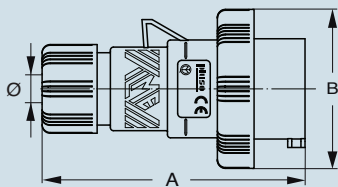

dimensions in mm

(16 / 32A) PEW ... SV

PEW...SV	A	B	ø min	ø max
16A 2P+⊕	129	70	7	16
3P+⊕	129	77	7	16
3P+N+⊕	129	86	8	24
32A 2P+⊕	150	92	8	24
3P+⊕	150	92	8	24
3P+N+⊕	150	100	8	24

dimensions in mm

(63 / 125A) PEW ... SV