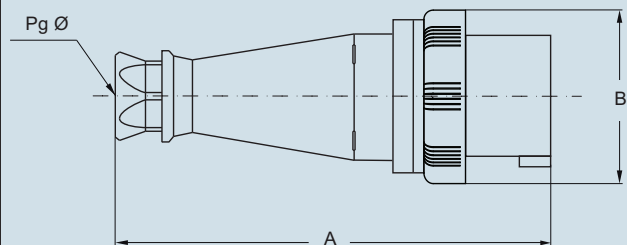

dimensions in mm

(16 / 32A) PEW ... SV

PEW...SV	A	B	ø min	ø max
16A 2P+⊕	129	70	7	16
3P+⊕	129	77	7	16
3P+N+⊕	129	86	8	24
32A 2P+⊕	150	92	8	24
3P+⊕	150	92	8	24
3P+N+⊕	150	100	8	24

dimensions in mm

(63 / 125A) PEW ... SV

PEW...SV	A	B	Pg ø
63A 2P+⊕	264.5	112	36
3P+⊕	264.5	112	36
3P+N+⊕	264.5	112	36
125A 2P+⊕	310	130	2"gas
3P+⊕	310	130	2"gas
3P+N+⊕	310	130	2"gas