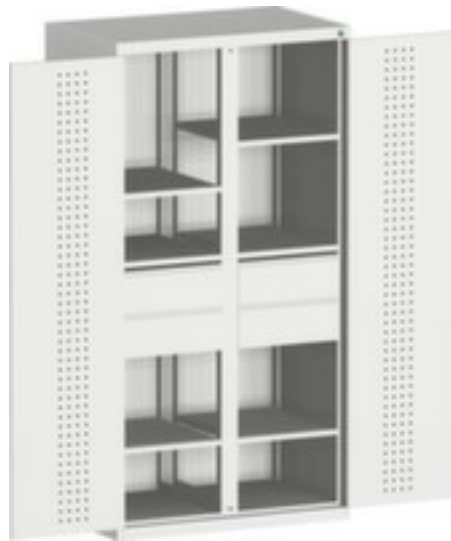

bott **kast met geperforeerde** **platen** **cubio**

hoogte x breedte x diepte 2000 x 1300 x 650 mm, 4 niveaus met Stalen bodem, 4 lade(n), met scheidingswand, afsluitbaar met 5-punts sluitsysteem, romp met slag- en krasvaste poedercoating in RAL7035 lichtgrijs, front met slag- en krasvaste poedercoating in RAL7035 lichtgrijs

Artikelnummer: 125973

bott Systemkast cubio

kast met geperforeerde platen

- hoogte x breedte x diepte 2000 x 1300 x 650 mm
- constructie van plaatstaal
- dubbele openslaande deur met perforaties
- deuren binnen met perforatie
- deuren met verdekte sluitstang
- deuropeningshoek 180 °
- 4 niveaus met Stalen bodem
- draagvermogen per niveau 160 kg
- 4 lade(n)
- laden hoogte 4x125 mm
- met scheidingswand
- links 2 legborden en 2 laden
- rechts 2 legborden en 2 laden
- met draaigreep
- afsluitbaar met 5-punts sluitsysteem
- romp met slag- en krasvaste poedercoating in RAL7035 lichtgrijs

- front met slag- en krasvaste poedercoating in RAL7035 lichtgrijs
- niveaus met corrosiebeschermende zinklaag

Technische details

meubeltype	kast	kleur voorkant	lichtgrijs // RAL7035
type kast	systeemkast	oppervlak romp	m. poedercoating
type deur	dubbele openslaande deur met perforaties	oppervlak front	m. poedercoating
hoogte	2000 mm	sluitsysteem	5-punts sluitsysteem
breedte	1300 mm	oppervlak legbord	verzinkt
diepte	650 mm	afsluitbaar	ja
kast uitrusting	legborden, lades	scheidingswand	ja
legbord-/niveautype	Stalen bodem	materiaal	plaatstaal
legborden / schappen aantal	4 stuks	uittrekbaar	100 %
draagvermogen legbord	160 kg	openingshoek deur	180 °
laden aantal	4 stuks	greep	draaigreep
laden aantal x hoogte	4x125 mm	verrijdbaar	nee
kleur romp	lichtgrijs // RAL7035	gewicht	279,9 kg