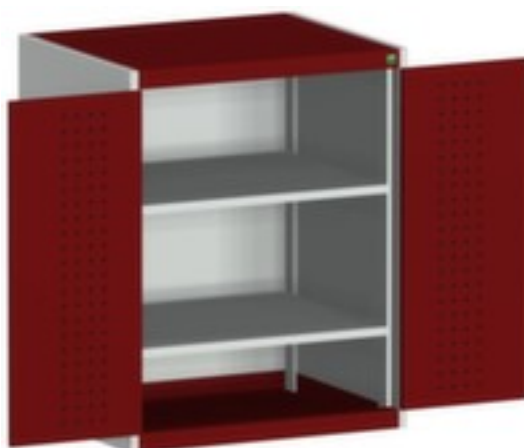

boff **kast met geperforeerde** **platen** cubio

hoogte x breedte x diepte 1000 x 800 x 650 mm, 2 niveaus met Stalen bodem, afsluitbaar met 5-punts sluitsysteem, romp met slag- en krasvaste poedercoating in RAL7035 lichtgrijs, front met slag- en krasvaste poedercoating in RAL3004 purperrood

Artikelnummer: 126029

boff **Systeemkast cubio**

kast met geperforeerde platen

- hoogte x breedte x diepte 1000 x 800 x 650 mm
- constructie van plaatstaal
- dubbele openslaande deur met perforaties
- deuren binnen met perforatie
- deuropeningshoek 180 °
- 2 niveaus met Stalen bodem
- draagvermogen per niveau 160 kg
- met draaigreep
- afsluitbaar met 5-punts sluitsysteem
- romp met slag- en krasvaste poedercoating in RAL7035 lichtgrijs
- front met slag- en krasvaste poedercoating in RAL3004 purperrood
- niveaus met corrosiebeschermende zinklaag

Technische details

meubeltype	kast	oppervlak romp	m. poedercoating
type kast	systeemkast	oppervlak front	m. poedercoating

type deur	dubbele openslaande deur met perforaties	sluitsysteem	5-punts sluitsysteem
hoogte	1000 mm	oppervlak legbord	verzinkt
breedte	800 mm	afsluitbaar	ja
diepte	650 mm	scheidingswand	nee
kast uitrusting	legborden	materiaal	plaatstaal
legbord-/niveautype	Stalen bodem	openingshoek deur	180 °
legborden / schappen aantal	2 stuks	greep	draaigreep
draagvermogen legbord	160 kg	verrijdbaar	nee
kleur romp	lichtgrijs // RAL7035	gewicht	64,3 kg
kleur voorkant	purperrood // RAL3004		