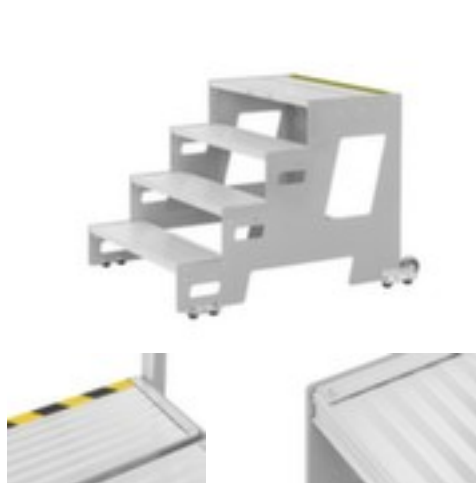

## Hymer Verrijdbare bordestrap

bordes hoogte 0,4 m, 2 treden met profiel (incl. bordes), van aluminium

Artikelnummer: 224588

## Hymer Verrijdbare bordestrap

### Onderhoud en bediening van de machine gemakkelijk gemaakt

Verrijdbare bordestrap

- bordes hoogte 0,4 m
- Voor een werkhogte tot ca. 2,4 m
- trap eenzijdig
- 2 treden met profiel (incl. bordes)
- trede breedte x diepte 1000 x 250 mm
- uitlading 0,78 m
- van aluminium
- trede-boomverbinding geschroefd
- met 2 wielen
- belastbaar tot 150 kg
- gewicht 17,5 kg

## Technische details

stijgtechniek	bordestrap	uitlading	0,78 m
materiaal	aluminium	belastbaar tot	150 kg
gebruik	eenzijdig	sport-/dwarsverbinding	geschroefd
hoogte sokkel	0,4 m	verrijdbaar	ja
diepte sokkel	470 mm	ladder uitrusting	2 wielen
treden aantal	2	norm	DIN EN 14183
type trede/sport	treden met profiel	levering	voorgemonteerd
werkhogte	2,4 m	garantie	10 jaar
breedte treden	1000 mm	gewicht	17,5 kg
diepte trede	250 mm		