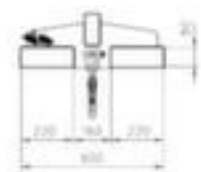

Bauer lastarm

draagvermogen 2500 kg, lengte x breedte 1600 x 600 mm, kraanarm star, van staal gelakt in RAL2000 geeloranje

Artikelnummer: 525839

Bauer Lastarm

starre arm, zonder helling

lastarm

- draagvermogen 2500 kg
- lengte x breedte 1600 x 600 mm
- inrijhoogte x inrijbreedte 80 x 220 mm
- afstand vorkloffen 160 mm
- Met afglijdbeveiliging
- kraanarm star
- met 1 haak
- Niet kraanbaar
- van staal gelakt in RAL2000 geeloranje

Technische details

hijswerktuig	hijswerktuig	hoogte vorkloffen	80 mm
hijswerktuigtype	lastopname	breedte vorkloffen	220 mm
last-handling	stapelaar- aanbouwapparaat	afstand vorkkoker	160 mm
stapelaar-	lastarm	materiaal	staal

aanbouwapparaat		
draagvermogen (max.)	2500 kg	oppervlak gelakt
lengte	1600 mm	kleur geeloranje // RAL2000
breedte	600 mm	kleur uitvoering geeloranje // RAL2000
arm functie	star	veiligheidsuitrusting hijswerktu afglijdbeveiliging
last-handling uitrusting	1 haak	gewicht 79 kg
kraanbaar	Niet kraanbaar	

Dit past ook bij ...

142260		kraanvork, draagvermogen 3000 kg, vork hoogte x lengte x breedte 50 x 1000 x 120 mm, met automatische gewichtsbalans op het oog
350239		rondstrop met meerdere sprongen, draagvermogen enkelvoudig direct 1000 kg, nuttige lengte 1 m, aantal bundels: 1 stuks, van polyester in violet