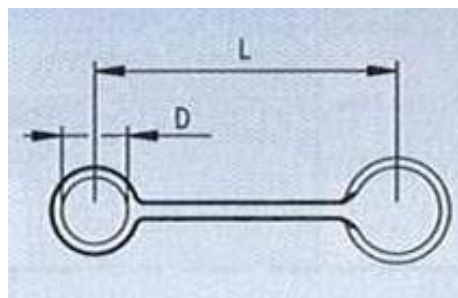

242.92

Staubschutzhaube für Hydraulikkupplungen, Serie A

Artikel Nr.	Typen Nr.	für Kupplung / Stecker	Material	Farbe	L mm	D mm
107726	242.90	für Kupplung NW 13	PVC	Blau	242,0	30,0
107727	242.91	für Stecker NW 13	PVC	Blau	135,0	30,0

Staubschutzhaube für Hydraulikkupplungen, Serie B

Artikel Nr.	Typen Nr.	für Kupplung / Stecker	Material	Farbe	L mm	D mm
107743	242.92	für Kupplung NW 6,3	PVC	Blau	145,0	19,0
107744	242.93	für Stecker NW 6,3	PVC	Blau	145,0	19,0
107745	242.94	für Kupplung NW 10,0	PVC	Blau	145,0	19,0
107746	242.95	für Stecker NW 10,0	PVC	Blau	145,0	19,0
107747	242.96	für Kupplung NW 12,5	PVC	Blau	170,0	60,0
107748	242.97	für Stecker NW 12,5	PVC	Blau	170,0	52,0
107749	242.98	für Kupplung NW 19,0	PVC	Blau	195,0	33,0
107750	242.99	für Stecker NW 19,0	PVC	Blau	195,0	33,0
107751	242.100	für Kupplung NW 20,0	PVC	Blau	230,0	42,0
107752	242.101	für Stecker NW 20,0	PVC	Blau	230,0	42,0