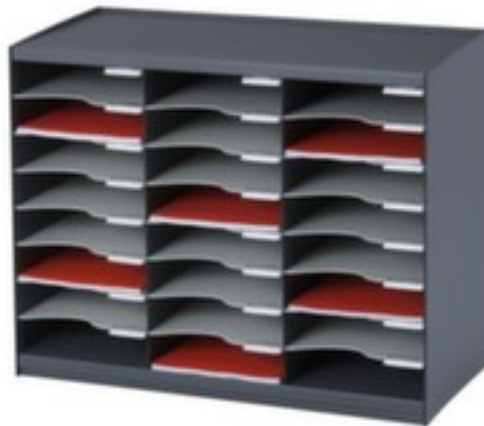

Paperflow Sortierstation

passend für DIN A4, 24 Ablage(n),
Höhe x Breite x Tiefe 548 x 674 x 308
mm, Ablage(n) aus Polystyrol in
anthrazit/grau

Artikelnummer: 228130

PAPERFLOW

Paperflow Sortierstation

Sortierstation

- passend für DIN A4
- 24 Ablage(n)
- Fach Höhe x Breite x Tiefe 58 x 220 x 297 mm
- Höhe x Breite x Tiefe 548 x 674 x 308 mm
- Ablage(n) aus Polystyrol in anthrazit/grau
- Lieferung inklusive Etikettenhalter und Etiketten

Technische Details

Bürohelfer	Sortierstation	stapelbar	ja
Höhe	548 mm	fahrbar	nein
Breite	674 mm	drehbar	nein
Tiefe	308 mm	klappbar	nein
Format	DIN A4	Material Ablage	Polystyrol
Ablagen	24 Stück	Farbe	anthrazit/grau
Fachhöhe	58 mm	Lieferumfang	inklusive Etikettenhalter und Etiketten

Fachbreite	220 mm	Gewicht	7,61 kg
Fachtiefe	297 mm		

Dazu passt auch ...

218299		Klapprahmen, schwer entflammbar nach B1, Höhe x Breite x Tiefe 1030 x 730 x 12 mm, Format DIN B1, Rahmen aus Aluminium eloxiert in silber, Profilstärke 25 mm
223689		Kopierpapier, Format DIN A4, 500 Blätter, In hochweiß, Weißegrad (CIE) 161, Grammatur 80 g/m ²
223767		Ordner, Format DIN A4, Rückenbreite 75 mm, mit Rückenetikett, aus Pappe/Polypropylen in blau, mit Griffloch