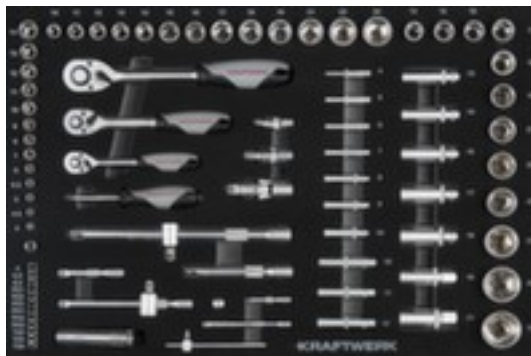

KRAFTWERK® Steckschlüssel-Einlage

1/4"+3/8"+1/2", 86-tlg.

Artikelnummer: 240427

KRAFTWERK
Werkzeuge für Profis

Technische Details

Länge	600 mm	Farbe	grau
Höhe	40 mm	Gewicht	6,71 kg
Breite	400 mm		