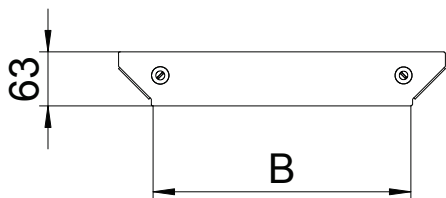

Technisch specificatieblad

Deksel voor aanbouw-T-stuk Magic

Art.-Nr. 7138648

Deksel voor aanbouw-T-stuk, met voorgeslepen draaigrendels.

St	Staal
FS	sendzimir verzinkt

Opmerking extra producttekst | Het deksel kan voor hulpstukken met alle zijhoogtes worden gebruikt.

Stamgegevens

Bestelnr.	7138648
Type	DFAAM 400 FS
Omschrijving 1	Deksel aanbouw T-stuk
Omschrijving 2	voor RAAM 400
Dimensie	B=400mm
Materiaal	staal
Materiaal-afk.	St
Oppervlak	sendzimir verzinkt
Oppervlak volgens DIN	DIN EN 10346
Oppervlak afk.	FS
Kleinste verkoopseenheid	1,00 Stuk
Gewicht	32,80 kg/100 st.

Technische gegevens

Breedte	400,00 mm
Afmeting B	400,00 mm
Type bevestiging	Draaigrendel
Plaatdikte	1,25 mm
Geschikt voor kabelgoot	<input checked="" type="checkbox"/>
Geschikt voor kabelladder	<input checked="" type="checkbox"/>
RVS, gebeitst	<input type="checkbox"/>
Verspanuitvoering	<input type="checkbox"/>