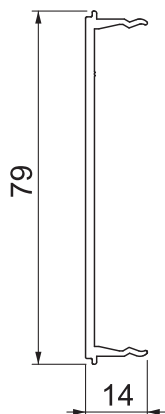

Technisch specificatieblad

Deksel SIGNA BASE OT 700802

Artikelnr. 6132737

Deksel voor het afsluiten van de wandgoot SIGNA BASE.
Om de wandgoot af te sluiten.

PVC Polyvinylchloride

Stamgegevens

Bestelnr.	6132737
Type	BRK 700802 lgr
Kleur	lichtgrijs
RAL-nummer	7035
Materiaal	Polyvinylchloride
Materiaal-afk.	PVC
Kleinste verkoop-eenheid (VG)	2 m
Gewicht	27,21 kg/100 m

Technische gegevens

Lengte	2.000,00 mm
Breedte	79,00 mm
Zijhoogte	14,00 mm
Halogeenvrij	<input type="checkbox"/>