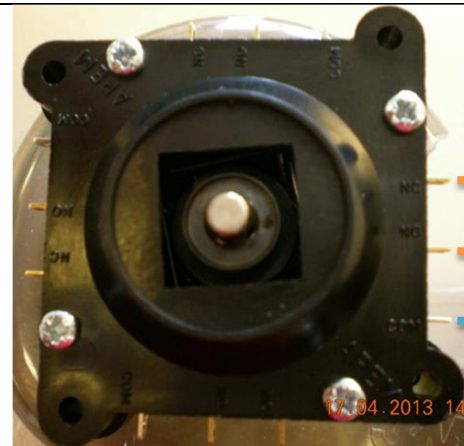

1D15F1500

Von Oben

Von der Seite

Von Unten

NC [gold]

NO [gold]

COM [silber/]

Die Kontakte sind auf allen vier Seiten identisch und schalten diagonal zum Joystick.

The contacts are all the same from each side and switch diagonal to the joystick.