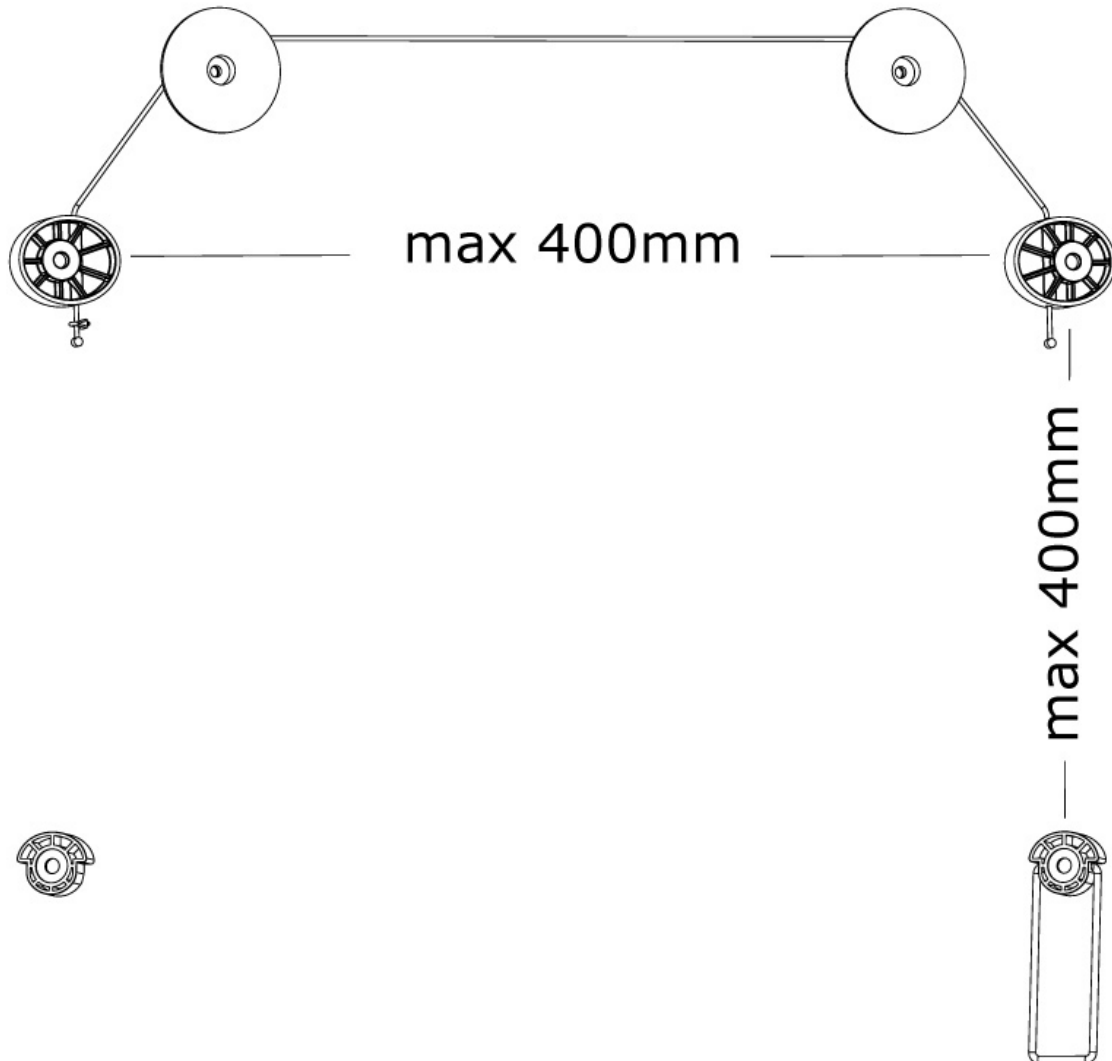

PLASMA-W800

NEOMOUNTS MONITOR-WANDHALTERUNG

Neomounts