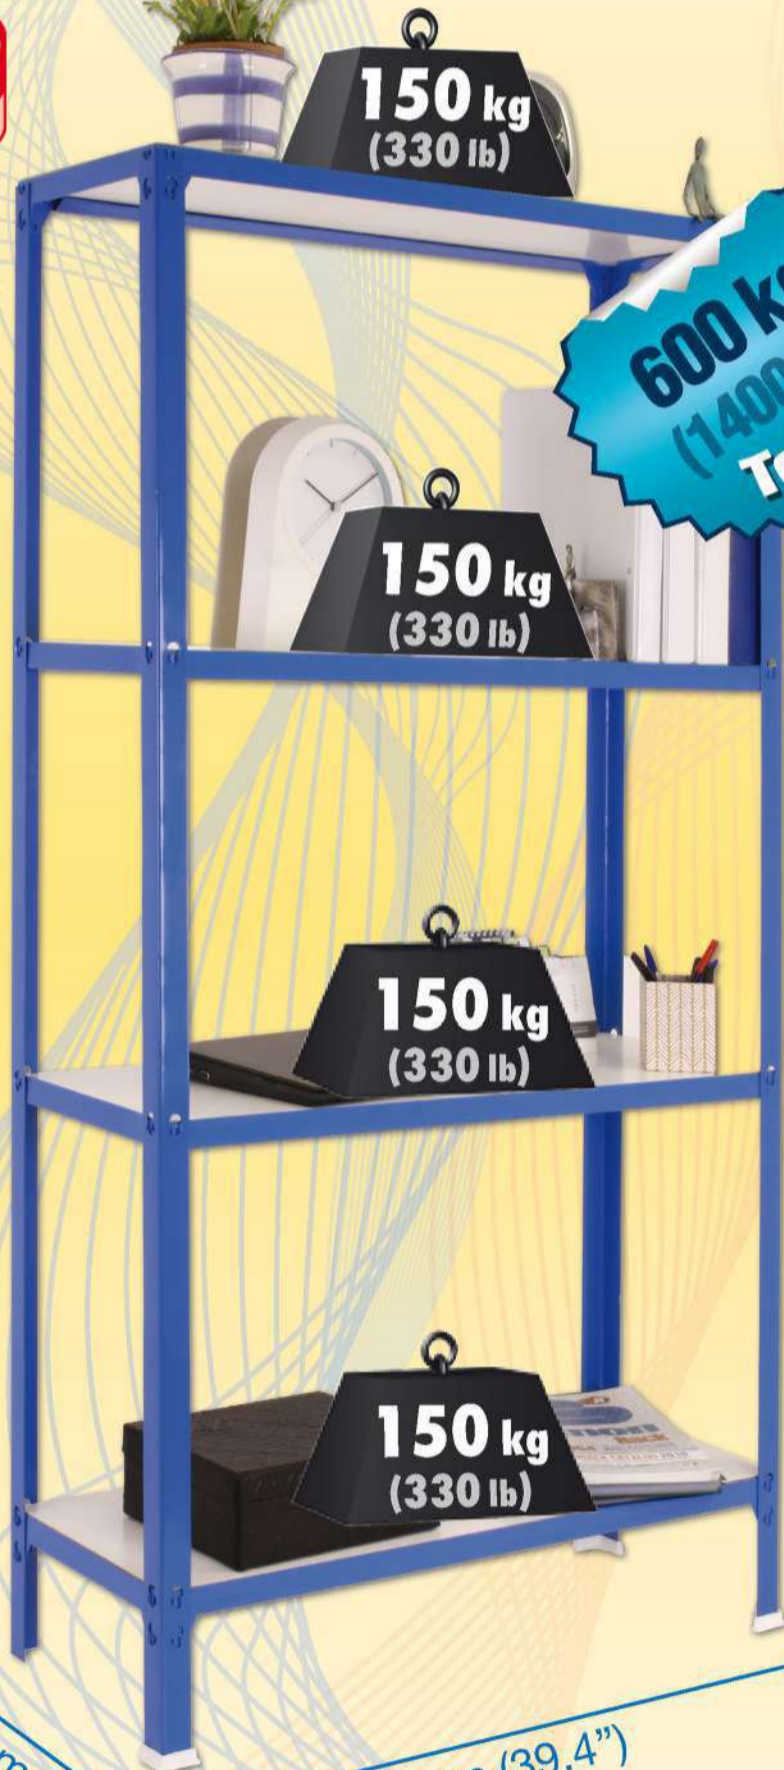

HOMECLICK COLOR WOOD

160 x 100 x 30 cm* (63.0"x39.4"x11.8")

KIT PLUS 4/300

5 Años Garantía
Years Guarantee
Jahre Garantie
Ans Garantie
Anos de Garantia
SIMONRACK

160 cm (63.0")

30 cm (11.8")

100 cm (39.4")

**600 kg
(1400 lb)
Total**

- 4 x 160 cm (63.0")
- 4 x 100x30 cm (39.4"x11.8")
- 4 x 100 cm (39.4")
- 4 x 30 cm (11.8")
- 4 x 100 cm (39.4")
- 4 x 30 cm (11.8")
- 4 x

*MEDIDAS EN USO • USED MEASUREMENTS
MASSNAHMEN IM EINSATZ • MESURES EN EMPLOI:
1604 x 1010 x 310 mm (63.1" x 39.8" x 12.20")