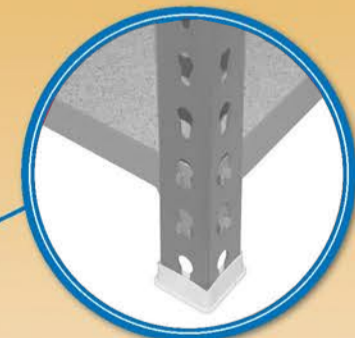

250 X 110 X 50 CM

98.4" X 43.3" X 19.7"

MADERCLICK SUPERPLUS 6/500

OPTION

ESTANTERIAS SIMON S.L. B.50.556.463
PG. ALFAMEN C/ POLIGONO C, N°3
ALFAMEN (ZARAGOZA)

www.simonrack.com

INSTRUCTIONS