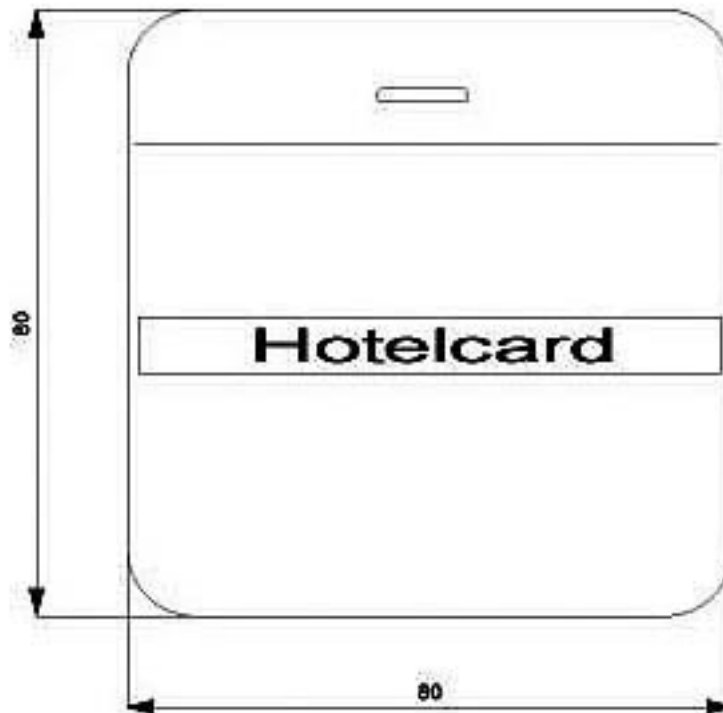

Weitere Informationen

Information- and Downloadcenter (Kataloge, Broschüren,...)

<http://www.siemens.de/lowvoltage/kataloge>

Industry Mall (Online-Bestellsystem)

<https://eb.automation.siemens.com/mall/de/WW/Catalog/Product/5TG4811>

Service&Support (Handbücher, Betriebsanleitungen, Zertifikate, Kennlinien, FAQs,...)

<http://support.automation.siemens.com/WW/view/de/5TG4811/all>

Bilddatenbank (Produktfotos, 2D-Maßzeichnungen, 3D-Modelle, Geräteschaltpläne, ...)

<http://www.automation.siemens.com/bilddb/cax_de.aspx?mfb=5TG4811>

CAX-Online-Generator

<http://www.siemens.com/cax>

Ausschreibungstexte (Leistungsverzeichnisse)

<http://ausschreibungstexte.siemens.com/tiplv>

letzte Änderung:

11.03.2015