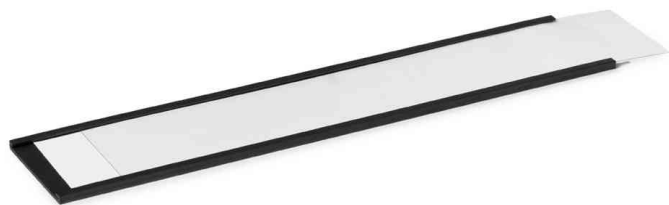

## **DURABLE** Magnetisches C-Profil, Großpackung

Praktisches C-Profil für leichten Einschub und sicheren Halt von Einsteckschildern

- magnetische Etikettenleisten inklusive Beschriftungstreifen und Klarsichtstreifen
- zur Fixierung an metallischen Oberflächen wie Stahlregalen, Metallschränken und -schubladen
- individuell zuschneidbar
- Etikettenhalter mit EDV-beschriftbaren blanko Einsteckschildern
- beschreibbar mit handelsüblichen Permanent-Markern
- Abgabe nur in ganzen VE's

### Anwendungsbeispiele:

- perfekt für Lagerkennzeichnungen (Codierungen) und Plantafeln

Symbolbild: Magnetisches C-Profil

Symbolbild: zeigt das Produkt in Anwendung

Symbolbild: zeigt das Produkt in Anwendung

Produkt	Ausführung	Haftkraft	Format	Farbe	VE	Hersteller- Nummer	Bestell- Nummer
Magnetisches C-Profil	eckig		200 x 20 mm	anthrazit	50 Stück	171358	9171358
			200 x 30 mm	anthrazit	50 Stück	171458	9171458
	eckig		200 x 40 mm	anthrazit	50 Stück	171958	9171958