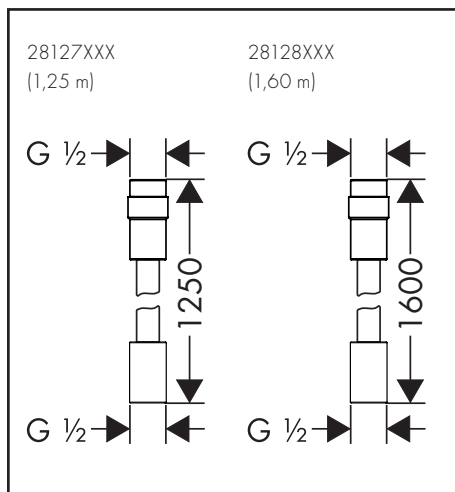

AXOR

28127XXX (1,25 m)

28128XXX (1,60 m)

INSTALLATION

AXOR

AXOR / Hansgrohe SE

Austraße 5-9

77761 Schiltach