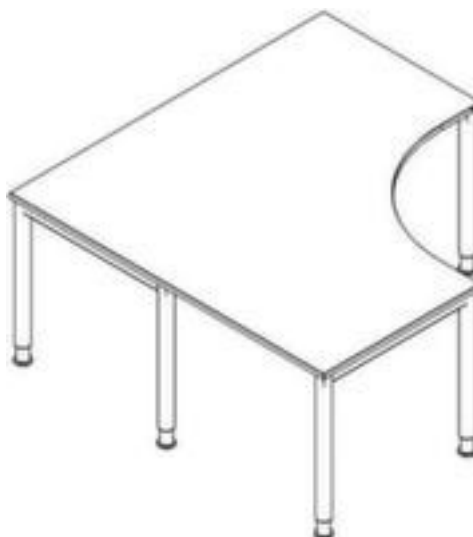

## bureau à retour à hauteur réglable RQ60

hauteur x largeur x profondeur 680 - 820 x 1600 x 800 / 1600 mm, creux à gauche, tube rond

Numéro d'article: 159997

## Bureau à retour RQ60

bureau à retour à hauteur réglable

- hauteur x largeur x profondeur 680 - 820 x 1600 x 800 / 1600 mm
- épaisseur de panneau 25 mm
- creux à gauche
- tube rond
- horizontal et vertical électrifiable
- Produit livré démonté (montage inclus pour DE/CH)
- 3 années de garantie

### Détails techniques

type de meuble	table	surface de plaque	a. revêt. mélaminé
type de table	bureau	couleur de la plaque	différentes finitions au choix
élément de table	élément de base	matériau de châssis	acier
hauteur	680-820 mm	surface de châssis	finition peinture époxy
largeur	1600 mm	couleur du châssis	différents coloris au choix
profondeur	800-1600 mm	hauteur réglable	oui
épaisseur de panneau	25 mm	fonction mémoire	non
forme de panneau	forme libre	électrifiable	oui
forme de châssis	piètement 4 pieds	livraison	démonté (montage inclus pour DE/CH)

forme de tube	tube rond	garantie	3 années
creux	à gauche	Poids	68,2 kg
matériau de plaque	bois		