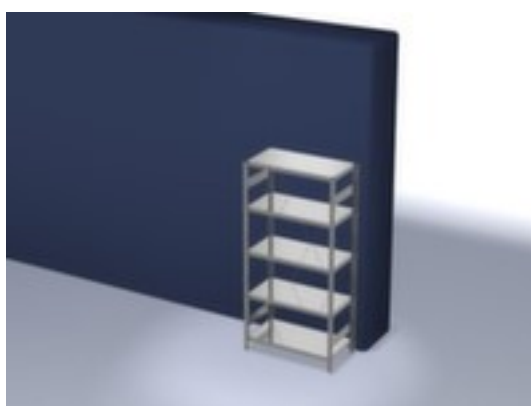

hofs rayonnage modulaire - rayonnage départ

hauteur x largeur x profondeur 2000 x 1060 x 535 mm, charge max. par tablette 230 kg, 5 niveaux avec tablette en acier, angle d'installation droit, utilisation unilatéral - conçu pour un montage mural, montants avec revêtement en zinc anti-corrosion, niveaux avec revêtement en zinc anti-corrosion

Numéro d'article: 580807

hofs
REGALSYSTEME

hofs Rayonnage sans boulons

Rayonnage de départ

rayonnage modulaire - rayonnage départ

- Convient pour entrepôt et atelier
- système emboîtable
- hauteur x largeur x profondeur 2000 x 1060 x 535 mm
- charge maximale par élément 1600 kg
- charge max. par tablette 230 kg
- largeur x profondeur compartiment 1000 x 500 mm
- 5 niveaux avec tablette en acier

- 3 pliages de sécurité de 40 mm de hauteur et avec des coins pleins garantissent un degré élevé de stabilité et de protection contre les blessures
- Réglable au pas de 25 mm
- angle d'installation droit
- utilisation unilatéral - conçu pour un montage mural
- Stabilité élevée grâce aux croisillons
- montants avec embases et plateaux supérieurs pour profilés en plastique pour une finition propre en haut et en bas
- structure en acier
- montants avec revêtement en zinc anti-corrosion
- niveaux avec revêtement en zinc anti-corrosion
- volume de livraison : rayonnage de base avec 2 échelles, croisillons et plateaux conf. à l'offre
- Produit livré démonté
- certifié GS, label de qualité RAL
- 5 années de garantie
- les charges max. par tablette indiquées s'entendent pour une répartition uniforme de la charge
- des tablettes/niveaux supplémentaires sont disponibles jusqu'à la charge max. par élément