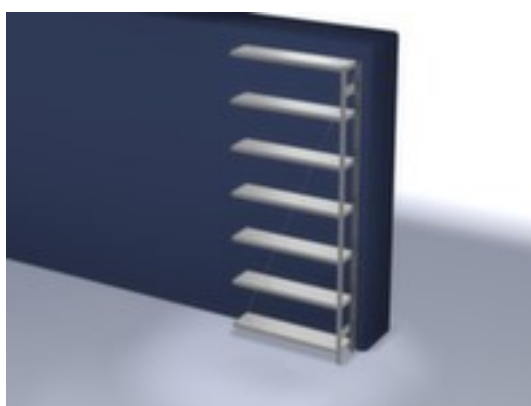

hofs

rayonnage modulaire - rayonnage suivant

hauteur x largeur x profondeur 3000 x 1310 x 335 mm, charge max. par tablette 200 kg, 7 niveaux avec tablette en acier, angle d'installation droit, utilisation unilatéral - conçu pour un montage mural, montants avec revêtement en zinc anti-corrosion, niveaux avec revêtement en zinc anti-corrosion

Numéro d'article: 585491

hofs
REGALSYSTEME

hofs Rayonnage sans boulons

Rayonnage suivant

rayonnage modulaire - rayonnage suivant

- Convient pour entrepôt et atelier
- système emboîtable
- hauteur x largeur x profondeur 3000 x 1310 x 335 mm
- charge maximale par élément 1700 kg
- charge max. par tablette 200 kg
- largeur x profondeur compartiment 1300 x 300 mm
- 7 niveaux avec tablette en acier

- 3 pliages de sécurité de 40 mm de hauteur et avec des coins pleins garantissent un degré élevé de stabilité et de protection contre les blessures
- Réglable au pas de 25 mm
- angle d'installation droit
- utilisation unilatéral - conçu pour un montage mural
- Stabilité élevée grâce aux croisillons
- montants avec embases et plateaux supérieurs pour profilés en plastique pour une finition propre en haut et en bas
- structure en acier
- montants avec revêtement en zinc anti-corrosion
- niveaux avec revêtement en zinc anti-corrosion
- volume de livraison : rayonnage suivant avec 1 échelle, croisillons et plateaux conf. à l'offre
- Produit livré démonté
- certifié GS, label de qualité RAL
- 5 années de garantie
- selon DIN EN 15635, il est impératif de sécuriser et de fixer au sol les rayonnages à tablettes dont la hauteur correspond au moins à quatre fois la profondeur du rayonnage (rapport 4:1)
- les charges max. par tablette indiquées s'entendent pour une répartition uniforme de la charge
- des tablettes/niveaux supplémentaires sont disponibles jusqu'à la charge max. par élément