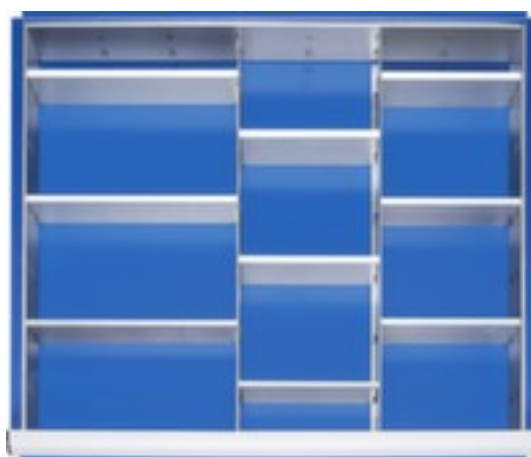

RAU indelingset

met rasterprofiel, 2 lengteverdelers + 9 scheidingsplaten, passend voor laden breedte x diepte 680 x 560 mm, fronthoogte 60 - 90 mm, hoogte x breedte x diepte 47 x 680 x 560 mm

Artikelnummer: 231165

RAU.

indelingset

- met rasterprofiel
- 2 lengteverdelers + 9 scheidingsplaten
- passend voor laden breedte x diepte 680 x 560 mm, fronthoogte 60 - 90 mm
- hoogte x breedte x diepte 47 x 680 x 560 mm

Technische details

meubeltype	kast	voor ladebreedte	680 mm
type kast	accessoire	voor ladediepte	560 mm
accessoires voor		profiel	rasterprofiel
hoogte	47 mm	scheidingswanden aantal	2 stuks
breedte	680 mm	vakkenwanden aantal	9 stuks
diepte	560 mm	gewicht	2 kg
voor fronthoogte	60-90 mm		

Dit past ook bij ...

158965		tafelweegschaal, niet ijkbaar, platform van kunststof, breedte x diepte 318 x 258 mm, weegbereik van 50 kg, afleesbaarheid in 20 g stappen
184197		enkele mat werkplek-vloerbedekking, hoogte x lengte x breedte 13 x 900 x 600 mm, Van rubber met genopt oppervlak in zwart
195726		parallelbankschroef, bekbreedte 140 mm, spanwijdte 180 mm, met vastgesmede buisspanklem, van staal in blauw
217101		breekmessen, snijdiepte 11,6 mm, met bevestigingssoog
530330		kruk, zitting hoogte 540 - 720 mm, zittingbekleding van kunstleer in blauw, frame van aluminium, frame met rollen