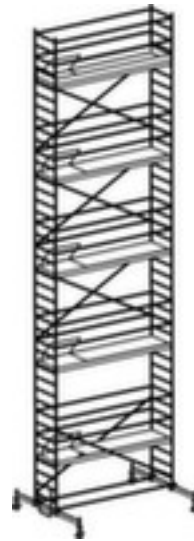

Hymer rolsteiger 8171

reikhoogte 11,6 m, steigerhoogte 10,82 m, 5 platform(s), per platform 1 luik, standhoogte 9,6 m, platform breedte x diepte 2950 x 650 mm, steiger van aluminium

Artikelnummer: 231407

HYMER

rolsteiger

- reikhoogte 11,6 m
- steigerhoogte 10,82 m
- 5 platform(s), per platform 1 luik
- standhoogte 9,6 m, platform breedte x diepte 2950 x 650 mm
- 10 x 8 sporten
- met weerbestendig en antislip platform en HYMER-lifter voor het gemakkelijk in- en uithangen van diagonale en normale schoren
- veilig in gebruik door rondom lopende balustrade
- zijdelings verplaatsen op de traverse voor werkzaamheden aan de wand
- met 4 in hoogte verstelbare zwenkwielen

- steiger van aluminium
- opbouw snel door praktische kliksluitingen
- conform DIN EN 1004
- 10 jaar garantie
- gewicht 431,4 kg

Technische details

stijgtechniek	steiger	onderbouw	4 in hoogte verstelbare zwenkwielen
steigertype	rolsteiger	platform belastbaar tot	200 kg
materiaal steiger	aluminium	steiger uitrusting	weerbestendig, antislip platform, HYMER-lifter voor het gemakkelijk in- en uithangen van diagonale en normale schoren
steigerhoogte	10,82 m	steiger functie	zijdelings verplaatsen op de traverse voor werkzaamheden aan de wand
standhoogte	9,6 m	veiligheidsuitrusting steiger	rondom lopende balustrade
	11,6 m	opbouw	snel door praktische kliksluitingen
platforms aantal	5	in-/uitklapbaar	nee
breedte platform	2950 mm	verrijdbaar	ja
diepte platform	650 mm	balustrade	beide zijden
doorgangen	per platform 1 luik	norm	conform DIN EN 1004
sporten aantal	10 x 8	garantie	10 jaar
diepte	800 mm	gewicht	431,4 kg