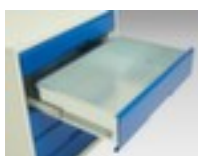

bott **ladekast** verso

hoogte x breedte x diepte 600 x 800
x 550 mm, 3 lade(n), met volledig
uittrekbaar

Artikelnummer: 232012

ladekast

- hoogte x breedte x diepte 600 x 800 x 550 mm
- 3 lade(n)
- laden hoogte 3x175 mm
- constructie van staal, gelast
- met volledig uittrekbaar
- draagvermogen per lade 75 kg
- ladegeleider 100 %

Technische details

meubeltype	kast	uittrekbare lade	100 %
type kast	ladekast	kleur romp	lichtgrijs // RAL7035

materiaal	staal	kleur voorkant	purperrood // RAL3004
materiaal verwerking	gelast	oppervlak romp	
hoogte	600 mm	oppervlak front	
breedte	800 mm	uittrekblokkering	nee
diepte	550 mm	soort uittrekking	volledig uittrekbaar
laden aantal	3 stuks	scheidingswand	nee
laden aantal x hoogte	3x175 mm	gewicht	48,017 kg
draagvermogen lade	75 kg		

Gerelateerde Producten

232995		scheidings- en vakkenwanden, met 5 vakken, passend voor fronthoogte 175 mm, van staal met corrosiebeschermende zinklaag
232997		scheidings- en vakkenwanden, met 9 vakken, passend voor fronthoogte 175 mm, van staal met corrosiebeschermende zinklaag
232999		scheidings- en vakkenwanden, met 15 vakken, passend voor fronthoogte 175 mm, van staal met corrosiebeschermende zinklaag
233015		schuimstofelement, lengte x breedte 800 x 550 mm, van rubber in zwart
233034		afrolrand, voor ladekast, breedte x diepte 800 x 550 mm, in zwart
233073		binnenlade, hoogte x breedte x diepte 175 x 800 x 550 mm, volledig uittrekbaar, draagvermogen 75 kg, van staal met slag- en krasvaste poedercoating in RAL3004 purperrood
233441		afdekplaat voor ladekast, voor kast breedte x diepte 800 x 550 mm, van beuken-multiplex in decor bruin
233442		afdekplaat voor ladekast, voor kast breedte x diepte 800 x 550 mm, van spaanplaat met linoleumlaag in decor grijs
233448		lade-indelingsset, met 24 vakken, van polypropyleen in lichtgrijs