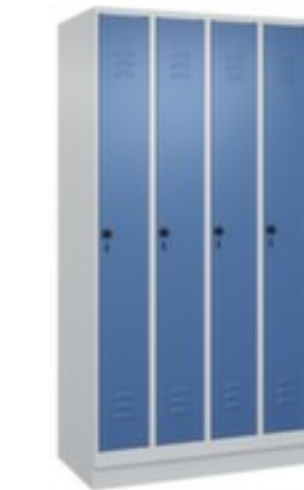

C+P locker Classic Plus

hoogte x breedte x diepte 1950 x 1000 x 500 mm, 4 vak(ken), vak breedte 250 mm, Afsluitbaar met veiligheidsdraaigrendel voor hangslot, onderbouw sokkel, romp met moffellak in RAL7035 lichtgrijs, front met moffellak in RAL5023 verblauw

Artikelnummer: 260633

Classic+

locker

- hoogte x breedte x diepte 1950 x 1000 x 500 mm
- 4 vak(ken)
- vak breedte 250 mm
- deuraanslag rechts
- deuropeningshoek 110 °
- per vak een vastgelaste hoedenplank en een kledingstang eronder met 3 niet verdraibare, dubbele schuifhaken
- openslaande deur met etikettenlijst en ventilatiesleuven
- inliggende deuren met binnenliggende penscharnieren
- Elke deur is standaard uitgerust met een systeem voor gedempte sluiting
- Hoge stabiliteit en torsiestijfheid dankzij materiaalversterking op

Technische details

meubeltype	kast	kast uitrusting	hoedenplank, kledingstang, haak
type kast	locker	hoedenplank	ja
vakken	4 stuks	kledingstang	ja
dubbeldeks	nee	kledinghaak aantal	3 stuks
hoogte	1950 mm	type bank	zonder
breedte	1000 mm	type deur	openslaande deur met etikettenlijst en ventilatiesleuven
diepte	500 mm	deur uitvoering	inliggend, binnenliggende penscharnieren
breedte vak	250 mm	deuraanslag	rechts
onderbouw	sokkel	openingshoek deur	110 °
hoogte onderbouw	100 mm	sluitsysteem	draaigrendel
afsluitbaar	ja	voor beugelsterkte	6-8 mm
materiaal	staal	ventilatie	behuizing en front
materiaal verwerking	gelast	opstelling	wand
stabiliteit / versterking / vers	vouwen, steunen	levering	voorgemonteerd
kleur romp	lichtgrijs // RAL7035	garantie	10 jaar
kleur voorkant	verblauw // RAL5023	norm	niveau B volgens DIN 4547-2 Inbraakwerend
oppervlak romp	gemoffeld	deurdemping	ja
oppervlak front	gemoffeld	gewicht	66,7 kg
kleur onderbouw	lichtgrijs // RAL7035		