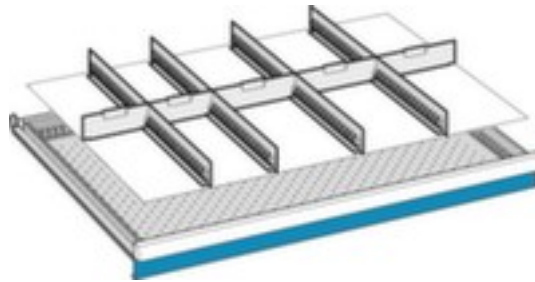

LISTA

lade-indelingsset

4 x sleufwand + 5 x scheidingsplaat,
passend voor nuttige afmetingen
laden 54 x 36 E = 918 x 612 mm,
fronthoogte 75 mm, hoogte x
breedte x diepte 75 x 918 x 612 mm

Artikelnummer: 508618

lade-indelingsset

- voor ladekast
- 4 x sleufwand + 5 x scheidingsplaat
- passend voor nuttige afmetingen laden 54 x 36 E = 918 x 612 mm, fronthoogte 75 mm
- hoogte x breedte x diepte 75 x 918 x 612 mm
- voor kasten met een breedte van 1023 mm

Technische details

meubeltype	kast	diepte	612 mm
type kast	accessoire	voor fronthoogte	75 mm
voor kasttype	ladekast	voor kastbreedte	1023 mm
type binneninrichting	indeling	voor laden nuttige afmetingen	54 x 36 E = 918 x 612 mm
type indeling	lade-indelingsset	scheidingswanden aantal	5 stuks
hoogte	75 mm	sleufwanden aantal	4 stuks
breedte	918 mm	gewicht	19 kg