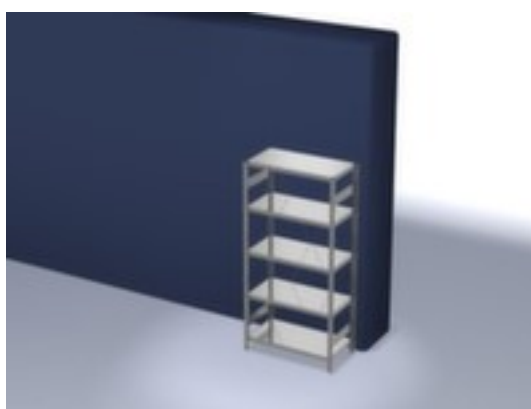

hofs

rayonnage modulaire - rayonnage départ

hauteur x largeur x profondeur 2000 x 1060 x 535 mm, charge max. par tablette 230 kg, 5 niveaux avec tablette en acier, angle d'installation droit, utilisation unilatéral - conçu pour un montage mural, montants avec revêtement en zinc anti-corrosion, niveaux avec revêtement en zinc anti-corrosion

Numéro d'article: 580807

hofs
REGALSYSTEME

hofs Rayonnage sans boulons

Rayonnage de départ

rayonnage modulaire - rayonnage départ

- Convient pour entrepôt et atelier
- système emboîtable
- hauteur x largeur x profondeur 2000 x 1060 x 535 mm
- charge maximale par élément 1600 kg
- charge max. par tablette 230 kg
- largeur x profondeur compartiment 1000 x 500 mm
- 5 niveaux avec tablette en acier

- 3 pliages de sécurité de 40 mm de hauteur et avec des coins pleins garantissent un degré élevé de stabilité et de protection contre les blessures
- Réglable au pas de 25 mm
- angle d'installation droit
- utilisation unilatéral - conçu pour un montage mural
- Stabilité élevée grâce aux croisillons
- montants avec embases et plateaux supérieurs pour profilés en plastique pour une finition propre en haut et en bas
- structure en acier
- montants avec revêtement en zinc anti-corrosion
- niveaux avec revêtement en zinc anti-corrosion
- volume de livraison : rayonnage de base avec 2 échelles, croisillons et plateaux conf. à l'offre
- Produit livré démonté
- certifié GS, label de qualité RAL
- 5 années de garantie
- les charges max. par tablette indiquées s'entendent pour une répartition uniforme de la charge
- des tablettes/niveaux supplémentaires sont disponibles jusqu'à la charge max. par élément