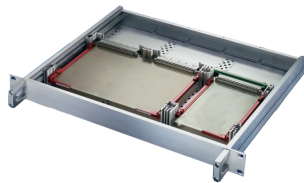

20860-256 MULTIPACPRO FRONTGRIFF, 1PAAR,  
BREITE 10 MM, 1 HE

## PRODUKTBESCHREIBUNG

Traglast 30 kg/Paar

Befestigung an der Frontplatte

Kann für die Aluminium- oder Blechausführungen verwendet werden

## PRODUKTMERKMALE

Produkttyp: Griff

Passend zu: Chassis; Frontplatten

Griff-Typ: Gerade

Höhe: 1-HE

Breite (mm): 10 mm

Material: Aluminium

Farbe: Silber