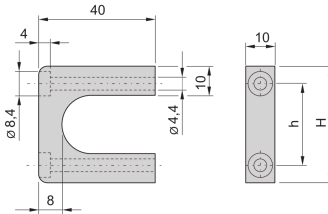

20860-256 MULTIPACPRO FRONTGRIFF, 1PAAR,  
BREITE 10 MM, 1 HE

## PRODUKTBESCHREIBUNG

Traglast 30 kg/Paar

Befestigung an der Frontplatte

Kann für die Aluminium- oder Blechausführungen verwendet werden

## PRODUKTMERKMALE

Produkttyp: Griff

Passend zu: Chassis; Frontplatten

Griff-Typ: Gerade

Höhe: 1-HE

Breite (mm): 10 mm

Material: Aluminium

Farbe: Silber