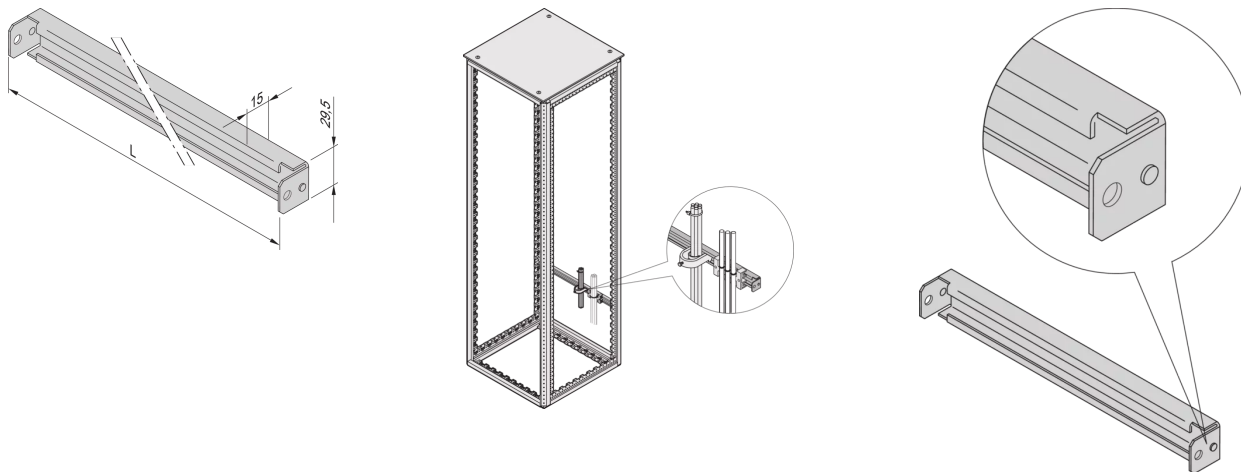

23130-333 VARISTAR C-SCHIENE FÜR SCHRANKBREITE 600B

PRODUKTBE SCHREIBUNG

Für Kabelschellen und Kabelabfangleisten

Zur Kabelführung im hinteren oder vorderen Schrankbereich.

PRODUKTMERKMALE

Produkttyp: C-Profilschiene

Produktfamilie: Varistar

Breite (mm): 600 mm

Länge: 550 mm

ZUSÄTZLICHE PRODUKTDDETAILS

C-Schienen dienen dem besseren Kabelmanagement. Die Installation erfolgt in der Regel hinter den 19-Zoll-Holmen. Sie sind kompatibel mit Standard-Kabelschellen.