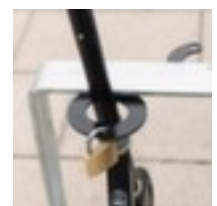

## Moravia Scooterparker CITY

**MORAVIA**  
kompetent und fair

Höhe x Länge x Tiefe 400 x 800 x 70 mm, 5 Einstellplätze (Nutzung beidseitig), Aus Güttestahl feuerverzinkt, Ausgestattet mit verschließbaren Halteringen

### Scooterparker

- Höhe x Länge x Tiefe 400 x 800 x 70 mm
- 5 Einstellplätze (Nutzung beidseitig)
- Bügel mit 280 mm Radabstand
- Aus Güttestahl feuerverzinkt
- Flachstahlkonstruktion
- Ausgestattet mit verschließbaren Halteringen
- Zum Aufdübeln
- Lieferung ohne Befestigungsmaterial

## Technische Details

|                       |                |                     |                           |
|-----------------------|----------------|---------------------|---------------------------|
| Außeneinrichtung      | Zweiradständer | Ständer Ausstattung | Halteringe                |
| Zweiradständertyp     | Scooterparker  | Aufstellung/Montage | Bodenmontage              |
| Höhe                  | 400 mm         | Befestigungsart     | Zum Aufdübeln             |
| Länge                 | 800 mm         | Material            | Gütestahl                 |
| Tiefe                 | 70 mm          | Oberfläche Ständer  | feuerverzinkt             |
| Einstellplätze Anzahl | 5              | Farbe Ausführung    | feuerverzinkt             |
| Nutzung               | beidseitig     | Lieferumfang        | ohne Befestigungsmaterial |
| Radabstand            | 280 mm         | Gewicht             | 11 kg                     |
| Rohrform              | Flachstahl     |                     |                           |