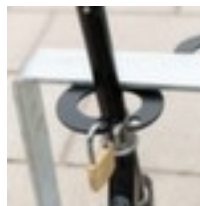

## Moravia Scooterparker CITY

**MORAVIA**  
kompetent und fair

Höhe x Länge x Tiefe 400 x 800 x 70 mm, 5 Einstellplätze (Nutzung beidseitig), Aus Güttestahl feuerverzinkt, Ausgestattet mit verschließbaren Halteringen

### Scooterparker

- Höhe x Länge x Tiefe 400 x 800 x 70 mm
- 5 Einstellplätze (Nutzung beidseitig)
- Bügel mit 280 mm Radabstand
- Aus Güttestahl feuerverzinkt
- Flachstahlkonstruktion
- Ausgestattet mit verschließbaren Halteringen
- Zum Aufdübeln
- Lieferung ohne Befestigungsmaterial

## Technische Details

|                       |                |                     |                           |
|-----------------------|----------------|---------------------|---------------------------|
| Außeneinrichtung      | Zweiradständer | Ständer Ausstattung | Halteringe                |
| Zweiradständertyp     | Scooterparker  | Aufstellung/Montage | Bodenmontage              |
| Höhe                  | 400 mm         | Befestigungsart     | Zum Aufdübeln             |
| Länge                 | 800 mm         | Material            | Gütestahl                 |
| Tiefe                 | 70 mm          | Oberfläche Ständer  | feuerverzinkt             |
| Einstellplätze Anzahl | 5              | Farbe Ausführung    | feuerverzinkt             |
| Nutzung               | beidseitig     | Lieferumfang        | ohne Befestigungsmaterial |
| Radabstand            | 280 mm         | Gewicht             | 11 kg                     |
| Rohrform              | Flachstahl     |                     |                           |