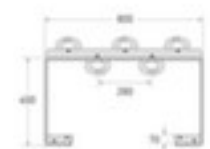

## Moravia Scooterparker CITY

**MORAVIA**  
kompetent und fair

Höhe x Länge x Tiefe 400 x 800 x 70 mm, 5 Einstellplätze (Nutzung beidseitig), Aus Güttestahl feuerverzinkt, Ausgestattet mit verschließbaren Halteringen

### Scooterparker

- Höhe x Länge x Tiefe 400 x 800 x 70 mm
- 5 Einstellplätze (Nutzung beidseitig)
- Bügel mit 280 mm Radabstand
- Aus Güttestahl feuerverzinkt
- Flachstahlkonstruktion
- Ausgestattet mit verschließbaren Halteringen
- Zum Aufdübeln
- Lieferung ohne Befestigungsmaterial

## Technische Details

|                       |                |                     |                           |
|-----------------------|----------------|---------------------|---------------------------|
| Außeneinrichtung      | Zweiradständer | Ständer Ausstattung | Halteringe                |
| Zweiradständertyp     | Scooterparker  | Aufstellung/Montage | Bodenmontage              |
| Höhe                  | 400 mm         | Befestigungsart     | Zum Aufdübeln             |
| Länge                 | 800 mm         | Material            | Gütestahl                 |
| Tiefe                 | 70 mm          | Oberfläche Ständer  | feuerverzinkt             |
| Einstellplätze Anzahl | 5              | Farbe Ausführung    | feuerverzinkt             |
| Nutzung               | beidseitig     | Lieferumfang        | ohne Befestigungsmaterial |
| Radabstand            | 280 mm         | Gewicht             | 11 kg                     |
| Rohrform              | Flachstahl     |                     |                           |