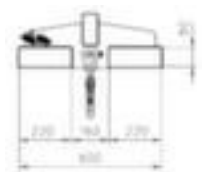

Bauer Lastarm

Traglast 1000 kg, Länge x Breite 1600 x 600 mm, Kranarm starr, Aus Stahl mit Lackierung in RAL2000 Gelborange

Artikelnummer: 525836

Bauer Lastarm

starrer Arm, ohne Neigung

Lastarm

- Traglast 1000 kg
- Länge x Breite 1600 x 600 mm
- Einfahrhöhe x Einfahrbreite 80 x 220 mm
- Einfahrtaschenabstand 160 mm
- Mit Abrutschsicherung
- Kranarm starr
- Mit 1 Haken
- Nicht kranbar
- Aus Stahl mit Lackierung in RAL2000 Gelborange

Technische Details

Hebegerät	Hebezeug	Einfahrtaschenhöhe	80 mm
Hebezeugtyp	Lastaufnahme	Einfahrtaschenbreite	220 mm
Last-Handling	Stapler-Anbaugerät	Abstand Einfahrtaschen	160 mm
Stapler-Anbaugerät	Lastarm	Material	Stahl
Traglast (max.)	1000 kg	Oberfläche	lackiert

Länge	1600 mm	Farbe	gelborange // RAL2000
Breite	600 mm	Farbe Ausführung	gelborange // RAL2000
Arm Funktion	starr	Sicherheitsausstattung Hebezeuge	Abrutschsicherung
Last-Handling Ausstattung	1 Haken	Gewicht	46 kg
Kranbar	Nicht kranbar		

Dazu passt auch ...

142260		Krangabel, Traglast 3000 kg, Gabel Höhe x Länge x Breite 50 x 1000 x 120 mm, mit automatischem Gewichtsausgleich an der Öse
350239		Rundschlingen-Gehänge, Traglast einfach direkt 1000 kg, Nutzlänge 1 m, Strangzahl: 1 Stück, aus Polyester in violett