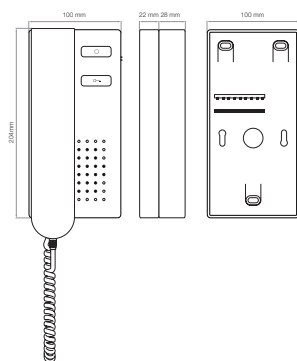

Deze compacte deurtelefoon is standaard voorzien van de volgende functies: een gesprek voeren met een bezoeker, de deur openen, het belsignaal in- en uitschakelen, volumeregeling tijdens een gesprek of wanneer de hoorn ingehaakt is.

Technische gegevens

Universele analoge deurtelefoon voor opbouw.

- afmetingen: 204 x 100 x 28 mm (HxBxD)
 - afwerkingskleur: wit (polycarbonaat + ABS)
 - montage: opbouw
 - omgevingstemperatuur: -5 tot +40°C
 - beschermingsgraad: IP30
 - max. ingangsstroom: $I(P_{max}) = 40 \text{ mA}$
 - draadtechniek: 2-draads
 - markering: CE
-
- geschikt voor analoge systemen 3+n tot 6+n meerdere fabrikanten
 - gebruik van bestaande bedrading en voedingen

Afmetingen

Aansluitschema