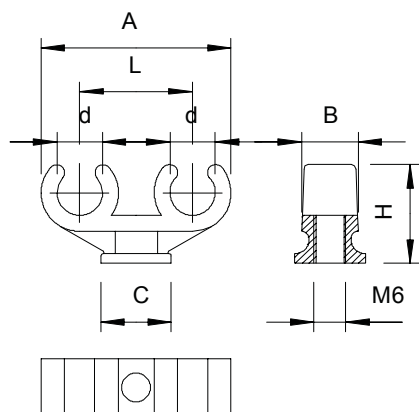

### Stamgegevens

Bestelnr.	2140721
Type	2962 2x22
Omschrijving 1	Sokkel-klembeugel
Omschrijving 2	2-voudig
Dimensie	18-22mm
Kleur	lichtgrijs
RAL-nummer	7035
Materiaal	Polypropyleen
Materiaal-afk.	PP
Kleinste verkoop-eenheid (VG)	25,00 Stuk
Gewicht	1,06 kg/100 st.

### Technische gegevens

Afmeting A	67,00 mm
Afmeting B	17,00 mm
Afmeting C	22 x 38 mm
Afmeting H	34,00 mm
Afmeting L	38,00 mm
Aantal kabels/ buizen	2,00
Uitvoering	met twee voetjes
Type bevestiging	schroefdraadaansluiting
Geschikt in brandbeveiligings- zone	<input type="checkbox"/>
Afmetingen	18/22 + 18/22
Halogeenvrij	<input checked="" type="checkbox"/>
Met kunststof mantel	<input type="checkbox"/>
Spanbereik D	18,00 - 22,00 mm
UV-bestendig	<input type="checkbox"/>