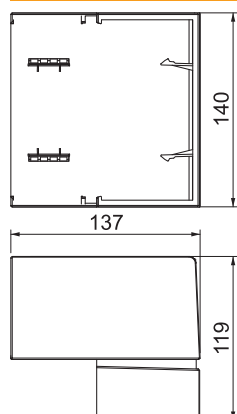

Technisch specificatieblad

Buitenhoek SIGNA BASE AE 70130

Artikelnr. 6132743

Buitenhoek als hulpstuk voor richtingsverandering voor de wandgoot SIGNA BASE.
Schuin afgesneden buitenhoek om op onderstuk te klikken. Hoek instelbaar.

PC/ABS Polycarbonaat/acrylnitriël-butadiëen-styrol

Stamgegevens

Bestelnr.	6132743
Type	BRK AE70130 cws
Kleur	crémewit
RAL-nummer	9001
Materiaal	Polycarbonaat/acrylnitriël-butadiëen-styrol
Materiaal-afk.	PC/ABS
Kleinste verkoop-eenheid (VG)	1 Stuk
Gewicht	17,60 kg/100 st.

Technische gegevens

Lengte	119,00 mm
Breedte	137,00 mm
Zijhoogte	140,00 mm
Uitvoering	Hulpstuk
Halogeenvrij	<input checked="" type="checkbox"/>
Kabelklem	<input type="checkbox"/>
Kanaalverbinder	<input type="checkbox"/>
Montagetype van deksels	overlappend
Montagegat in bodem	<input type="checkbox"/>
Beschermfolie	<input type="checkbox"/>
Symmetrisch	<input type="checkbox"/>
Hoekgedeelte	85,00 - 93,00 °