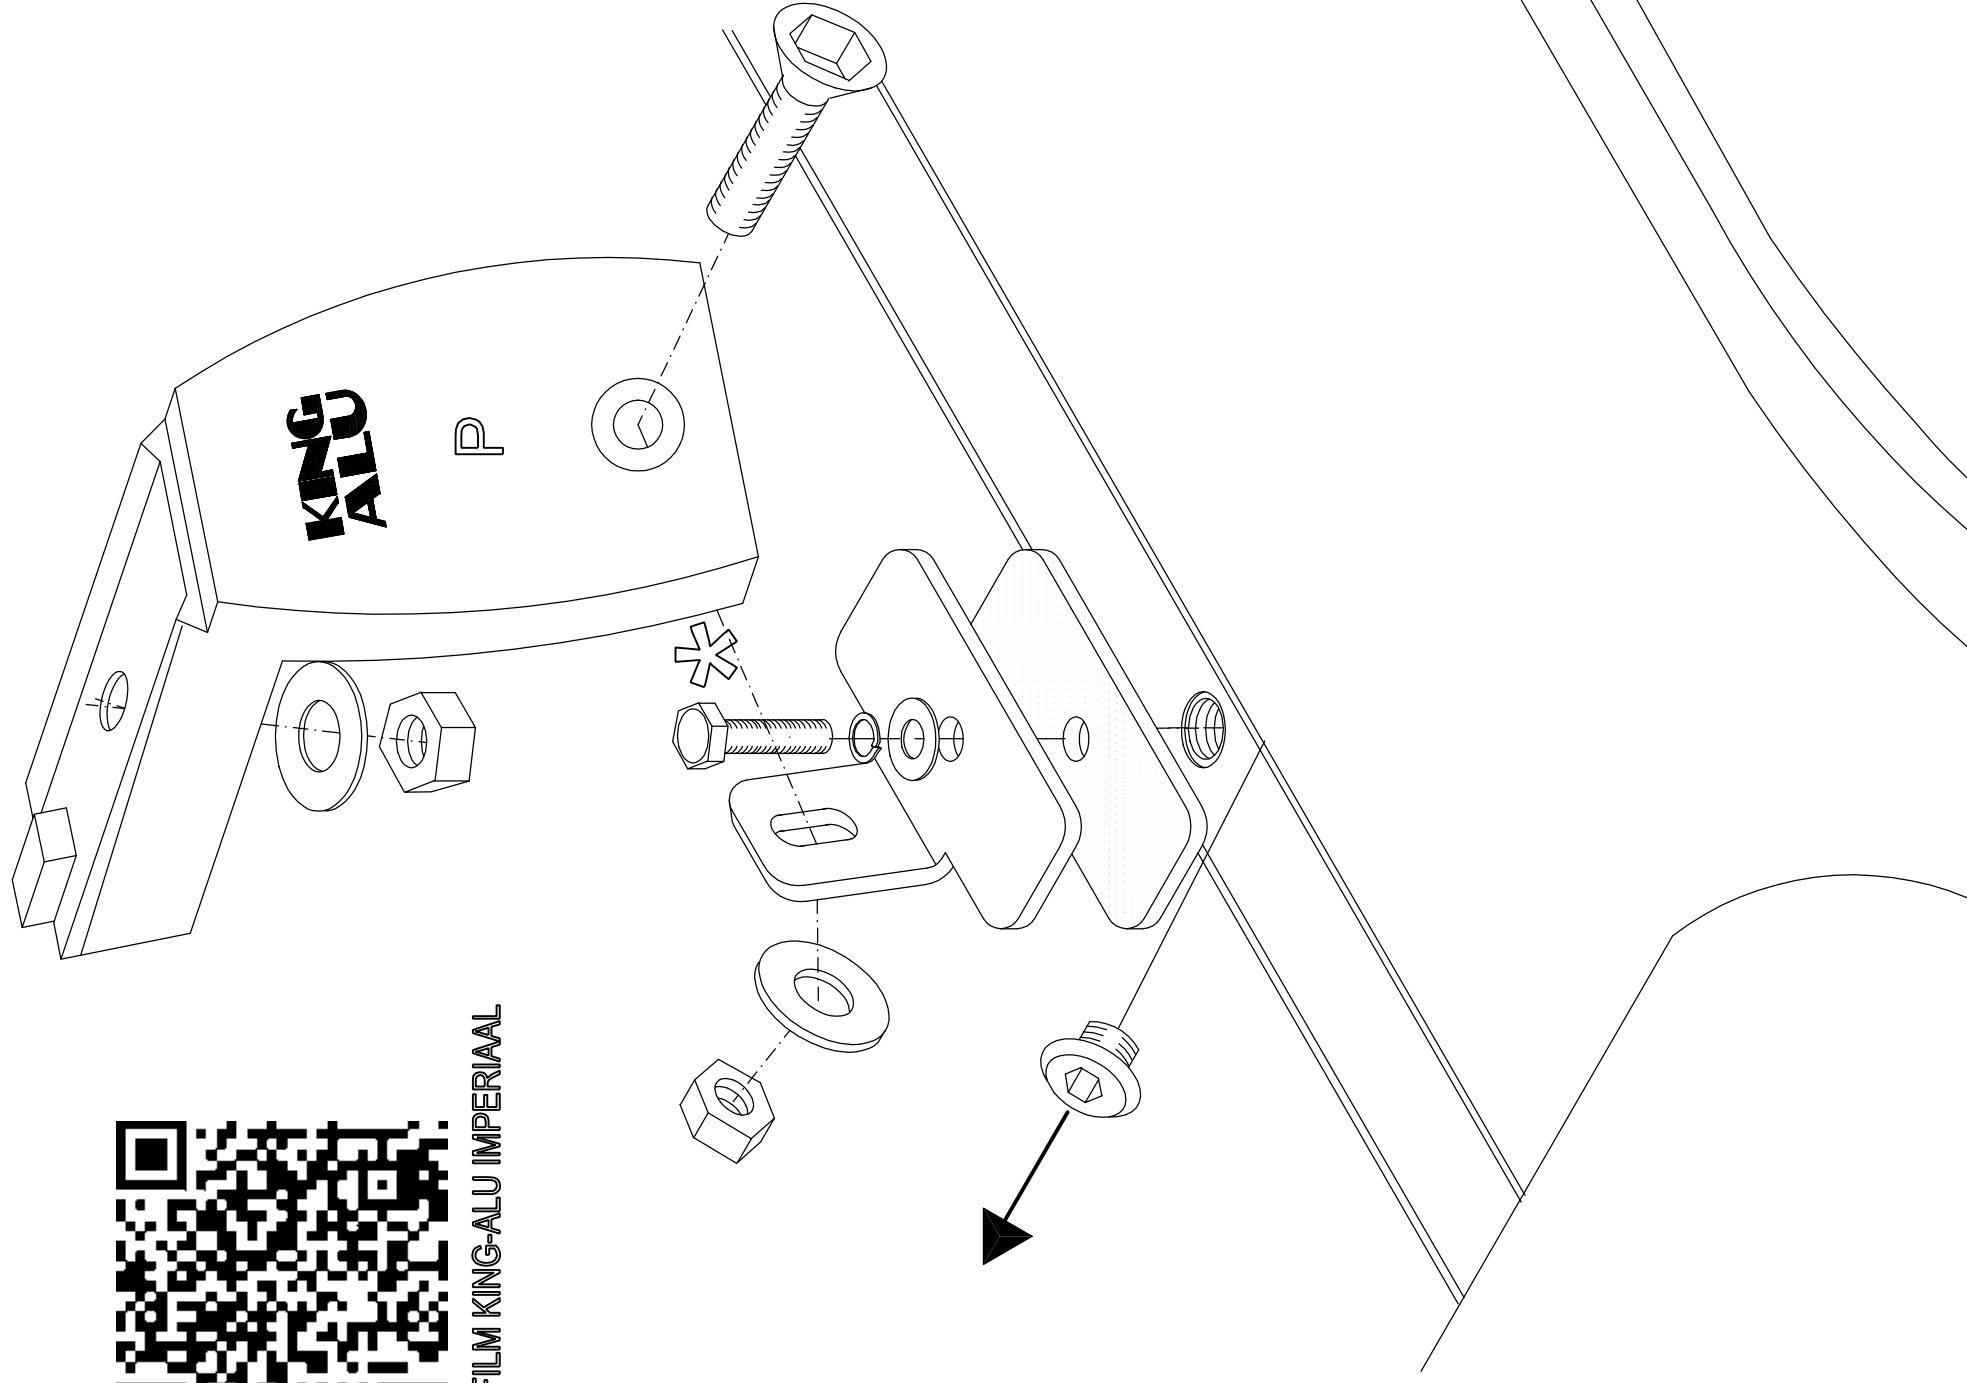

# Fiat Doblò Maxi

250x123 cm.

S	4X		3xD M8		12X	M8x25	6X	
	2X		M6x20		6X	M8	12X	
P	2X		M6		6X		6X	
			3xD M6		6X		6X	

MONTAGEFILM KING-ALU IMPERIAAL

ALUFIDO250123X 08/2013