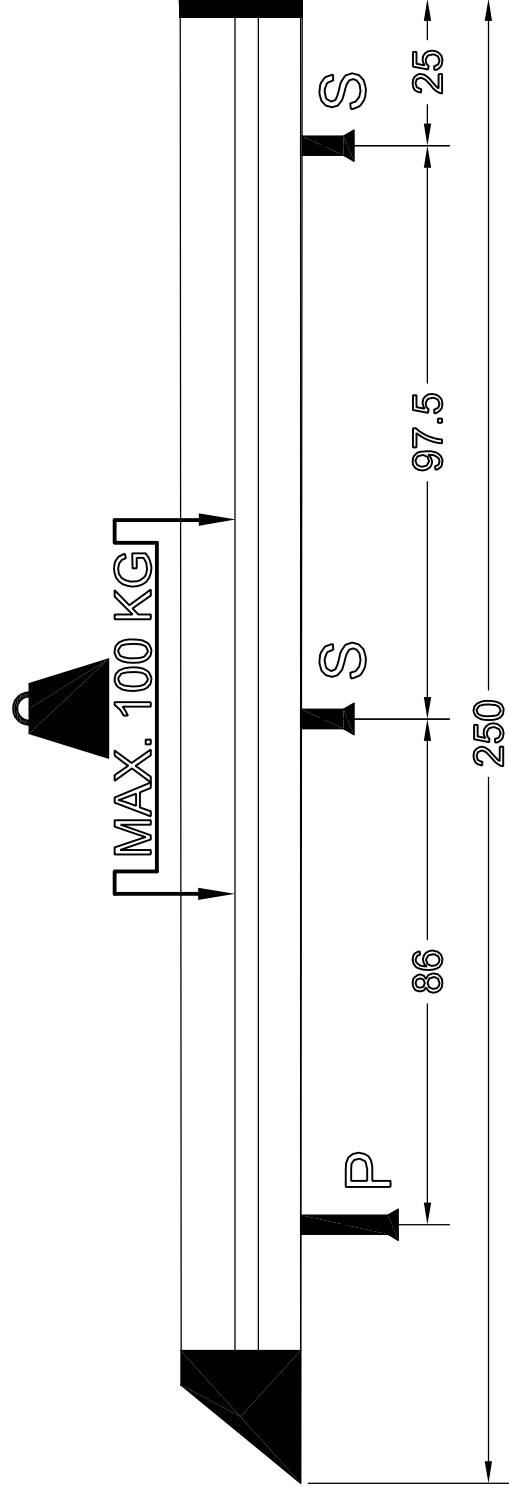

# Fiat Doblò Maxi

250x123 cm.

S	4X		3xD M8		12X	M8x25	6X	
	2X		M6x20		6X	M8	12X	
P	2X		M6		6X		6X	
			3xD M6		6X		6X	

MONTAGEFILM KING-ALU IMPERIAAL

ALUFIDO250123X 08/2013