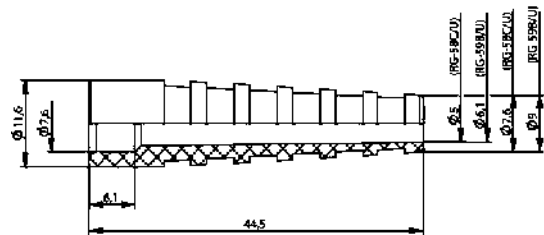

Artikelnummer: B00081A1289

Knickschutztülle G2 (RG-59B/U); RG-62A/U; 0.6/3.7; 0.6/2.8C (FR-NC); FRNC 0.6/2.8 AF RAL 9005 tiefschwarz

Technische Attribute	
Kabelgruppe; Kabel	G2 (RG-59B/U); G39 (0,8/3,7-6.15); RG-62A/U; 0.6/3.7; 0.6/2.8C (FR-NC); FRNC 0.6/2.8 AF 0.6/3.7 0.6L/3.7 8241 KX 6A RG-59B/U 3C-2V VK95 0.6/3.7 RG-62A/U FRNC 0.6/2.8 AF
Anmerkungen	RAL 9005 tiefschwarz