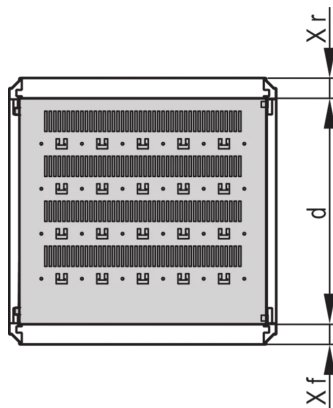

22130-550 VARISTAR-GESTELLFACHBODEN, STATIONÄR,
75 KG, RAL 7035, 600 B 1100 T

PRODUKTBESCHREIBUNG

1 HE inkl. Erdung

Wird direkt auf den Varistar-Schrank montiert

St, 1,5-mm

Statische Traglast 75 kg

PRODUKTMERKMALE

Produkttyp: Fachboden

Produktfamilie: Varistar

Typ: Volle Tiefe

Material: Stahl

Farbe: Hellgrau

Farbecode: RAL 7035

Breite (mm): 544 mm

Tiefe: 997 mm

ZUSÄTZLICHE PRODUKTDDETAILS

Varistar stationärer Fachboden, entweder mit voller Länge oder verkürzt.

Für die Montage der verkürzten Fachböden sind 2 zusätzliche Tiefenstreben erforderlich, bitte separat bestellen.