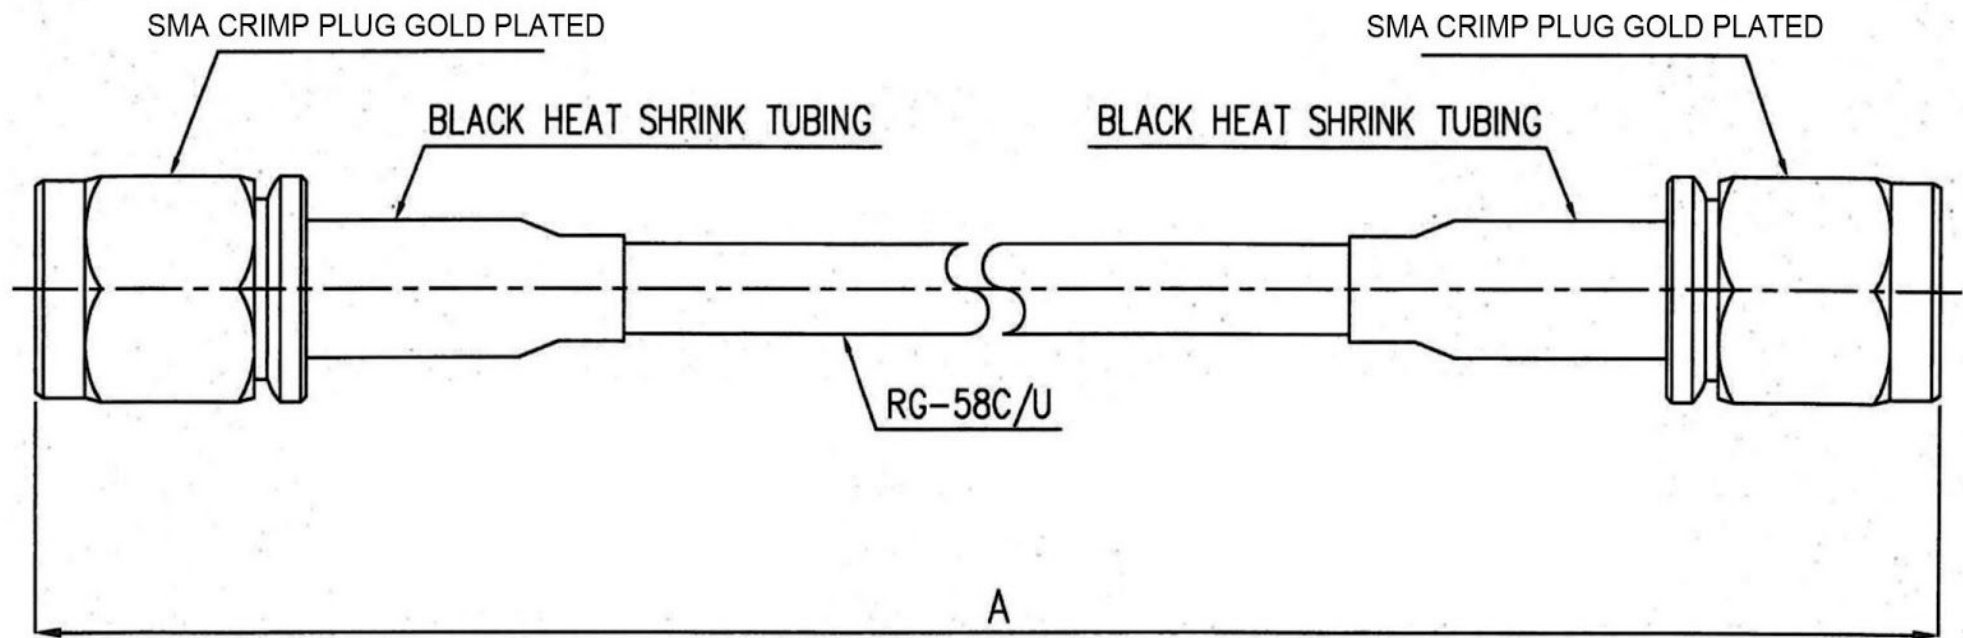

Artikel-Nr.: 1933888

Bez.: SMA Pigtail, Stecker gerade auf Stecker gerade, Kabel RG58, 30 cm, 50 Ohm

[www.bkl-electronic.de](http://www.bkl-electronic.de)

Die Angaben auf unseren Datenblättern erfolgen nach bestem Wissen. Sie sind nur ein unverbindlicher Hinweis und dienen als Anhaltspunkt für Planungen. Sie befreien den Anwender nicht von eigener Prüfung der von uns gelieferten Produkte auf ihre Eignung für die beabsichtigten Anwendungszwecke. Änderungen behalten wir uns vor, falls neue Erkenntnisse dies erforderlich machen. Ausführungen können variieren. Sollten Sie ein Muster benötigen kontaktieren Sie uns bitte.