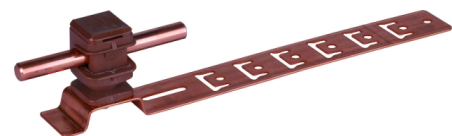

## DLH US 8 H16 L205 BR GALCU (204 147)

Abbildung unverbindlich

Typ	DLH US 8 H16 L205 BR GALCU
Art.-Nr.	204 147
Werkstoff Dachleitungshalter	Cu
Strebenlänge (l1)	205 mm
Bauhöhe Leitungshalter	16 mm
Werkstoff Leitungshalter	Kunststoff
Farbe Leitungshalter	braun •
Leitungshalter Aufnahme Rd	8 mm
Leitungshalter Modell	DEHNsnap
Leitungsführung	lose
Strebenausführung	mit vorgeformten Biegestellen
Befestigungsmöglichkeit	Hakenarretierung, abwinkeln, nageln
Art der Dacheindeckung	Pfannendächer
Innengewinde	M6
Gewicht	51 g
Zolltarifnummer (Komb. Nomenklatur EU)	85389099
GTIN (EAN)	4013364042513
VPE	50 Stk.