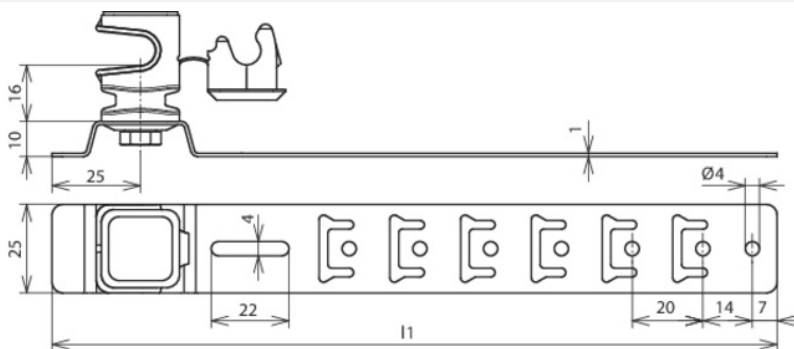

## DLH US 8 H16 L205 BR GALCU (204 147)

Abbildung unverbindlich

Typ	DLH US 8 H16 L205 BR GALCU
Art.-Nr.	204 147
Werkstoff Dachleitungshalter	Cu
Strebenlänge (l1)	205 mm
Bauhöhe Leitungshalter	16 mm
Werkstoff Leitungshalter	Kunststoff
Farbe Leitungshalter	braun •
Leitungshalter Aufnahme Rd	8 mm
Leitungshalter Modell	DEHNsnap
Leitungsführung	lose
Strebenausführung	mit vorgeformten Biegestellen
Befestigungsmöglichkeit	Hakenarretierung, abwinkeln, nageln
Art der Dacheindeckung	Pfannendächer
Innengewinde	M6
Gewicht	51 g
Zolltarifnummer (Komb. Nomenklatur EU)	85389099
GTIN (EAN)	4013364042513
VPE	50 Stk.