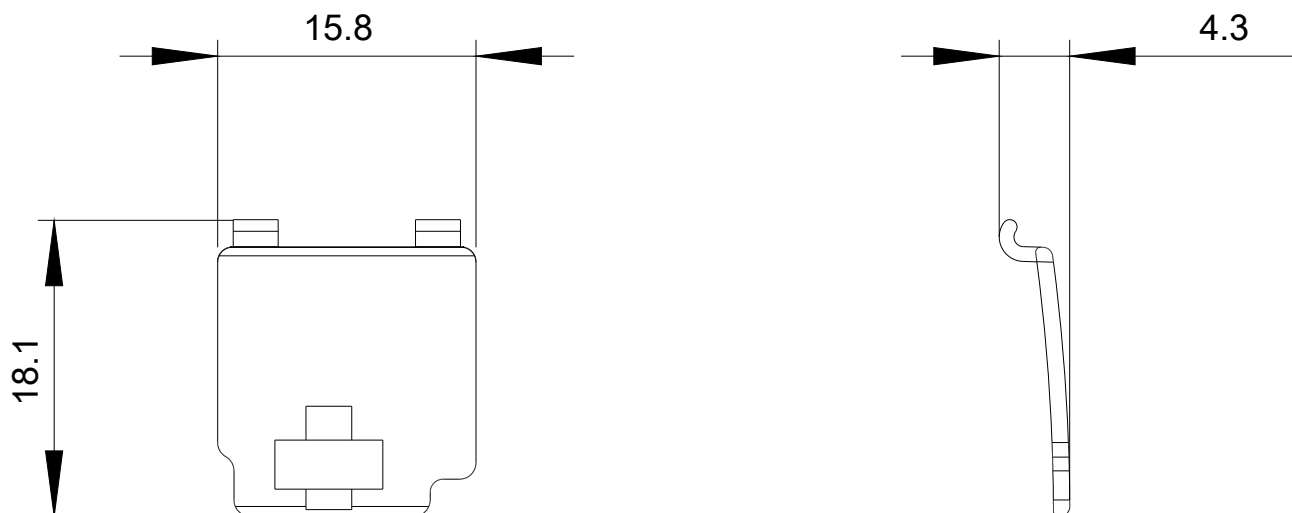

Information- and Downloadcenter (Kataloge, Broschüren,...)

<https://www.siemens.de/ic10>

Industry Mall (Online-Bestellsystem)

<https://mall.industry.siemens.com/mall/de/de/Catalog/product?mlfb=3RV1908-0P>

CAX-Online-Generator

<http://support.automation.siemens.com/WW/CAXorder/default.aspx?lang=de&mlfb=3RV1908-0P>

Service&Support (Handbücher, Betriebsanleitungen, Zertifikate, Kennlinien, FAQs,...)

<https://support.industry.siemens.com/cs/ww/de/ps/3RV1908-0P>

Bilddatenbank (Produktfotos, 2D-Maßzeichnungen, 3D-Modelle, Geräteschaltpläne, EPLAN Makros, ...)

<http://www.automation.siemens.com/bilddb/cax_de.aspx?mlfb=3RV1908-0P&lang=de>

letzte Änderung:

20.11.2020