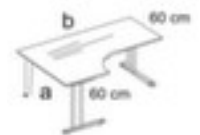

Nowy Styl Freiform-Schreibtisch E10

Höhe x Breite x Tiefe 740 x 1600 x 1400 mm, Form Freiform, Vertiefung links, C-Fußgestell aus Stahl mit schlag- und kratzfester Pulverbeschichtung in alusilber

Artikelnummer: 147874

NowyStyl

Nowy Styl Freiform-Schreibtisch E10

Freiform-Schreibtisch

- Höhe x Breite x Tiefe 740 x 1600 x 1400 mm
- Form Freiform
- Vertiefung links
- Stärke 25 mm
- Kante(n) mit stoßfestem ABS-Umleimer
- C-Fußgestell aus Stahl mit schlag- und kratzfester Pulverbeschichtung in alusilber
- Traversen aus Stahl
- 5 Jahre Garantie

Technische Details

Möbeltyp	Tisch	Oberfläche Platte	melaminharzbeschichtet
Tischtyp	Schreibtisch	Farbe Platte	aus verschiedenen Dekoren wählbar
Tischelement	Grundelement	Plattenkante	ABS-Umleimer

Höhe	740 mm	Material Gestell	Stahl
Breite	1600 mm	Oberfläche Gestell	pulverbeschichtet
Tiefe	1400 mm	Farbe Gestell	alusilber
Stärke Platte	25 mm	Material Traversen	Stahl
Gestellform	C-Fußgestell	höhenverstellbar	nein
Plattenform	Freiform	Garantie	5 Jahre
Vertiefung	links	Farbe Ausführung	alusilber
Anbautiefe	600 mm	Gewicht	44,1 kg
Material Platte	Holz		