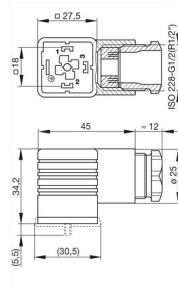

Industrial Connecting Solutions:Rechteck Steckverbinder:Ventilsteckverbinder (Bauform A,B,C):Bauform A:Konfektionierbare Ventilsteckverbinder:Ventilsteckverbinder (DIN EN 175 301-803):GDM 3014 J
schwarz/black

<http://www.e-catalog.beldensolutions.com/link/57078-24228-256261-256266-256270-276215-24311-34895/de/conf/ui/state>

Bilder

Zeichnung

Belden Deutschland GmbH

Im Gewerbepark 2
58579 Schalksmühle
Germany
Telefon: +49 7127/14-1806
E-Mail: icos-sales@belden.com

Die auf den Webseiten veröffentlichten Informationen sind mit größtmöglicher Sorgfalt zusammengestellt. Sie unterliegen dem Vorbehalt der jederzeitigen Änderung, sowohl in technischer als auch in preislich/kommerzieller Hinsicht. Die vollständigen Informationen und Daten entnehmen sie bitte der Anwenderdokumentation. Verbindliche Aussagen können nur auf konkrete Anfragen hin abgegeben werden.