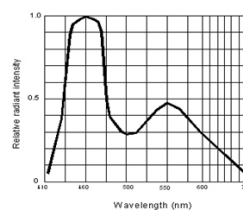

Synergy 21 LED Flex Strip warmweiß DC12V 24W IP20

kwh/1000h:	24,00
Lumen:	1500
Watt:	24,0
Nennlebensdauer:	35000 Std.
Schaltzyklen:	50000
Opt. Umgebungstemp.:	25 °C

LED Flex Strip warmweiß,
DC12V, max. 2A, 24W,
Lichtfarbe: 3000K warmweiß
Helligkeit: 1500-1650lm
300Leds, 3528SMD
Abstrahlwinkel: 120°
Länge: 5000*8,1*2,4mm,
Klebeband zur Montagehilfe auf der Rückseite
indoor, IP20

Merkmale

Merkmal	Wert
Abstrahlwinkel:	120
Ampere:	2
CC oder CV:	CV
CRI:	>80
Dimmbar:	abhängig vom Netzteil
LED Strip Klebeband:	ja
LED Strip Breite:	8.10
LED Strip Höhe:	2.40
LED Strip Klebeband:	ja
LED Strip kürzbar:	50
LED Strip Länge:	5000
Lichtfabe in Kelvin:	3000
Lichtfarbe:	warmweiß
Lichtfarbe in Kelvin:	3000
Lichtfarbe Name:	warmweiß
Lumen:	1575
Schutzklasse:	IP20
Volt:	12
Gewicht:	0.2 Kg

Weitere Bilder

V. Connect Drawing (1) :

SYNERGY 21

Connect Drawing (2) :

II. Typical Electro-Optical Characteristics Curves

SYNERGY 21

Relative intensity vs. wavelength (Ta=25°C)

Radiation diagram