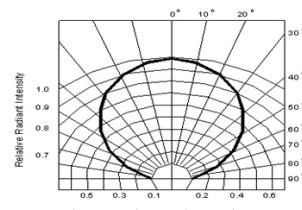

Merkmale

Merkmal	Wert
Abstrahlwinkel:	120
Ampere:	2
CC oder CV:	CV
CRI:	>80
Dimmbar:	abhängig vom Netzteil
LED Strip Klebeband:	ja
LED Strip Breite:	8.10
LED Strip Höhe:	2.40
LED Strip Klebeband:	ja
LED Strip kürzbar:	50
LED Strip Länge:	5000
Lichtfabe in Kelvin:	3000
Lichtfarbe:	warmweiß
Lichtfarbe in Kelvin:	3000
Lichtfarbe Name:	warmweiß
Lumen:	1575
Schutzklasse:	IP20
Volt:	12
Gewicht:	0.2 Kg

Weitere Bilder

V. Connect Drawing (1) :

SYNERGY 21

Connect Drawing (2) :

II. Typical Electro-Optical Characteristics Curves

SYNERGY 21

Relative intensity vs. wavelength (Ta=25°C)

Radiation diagram