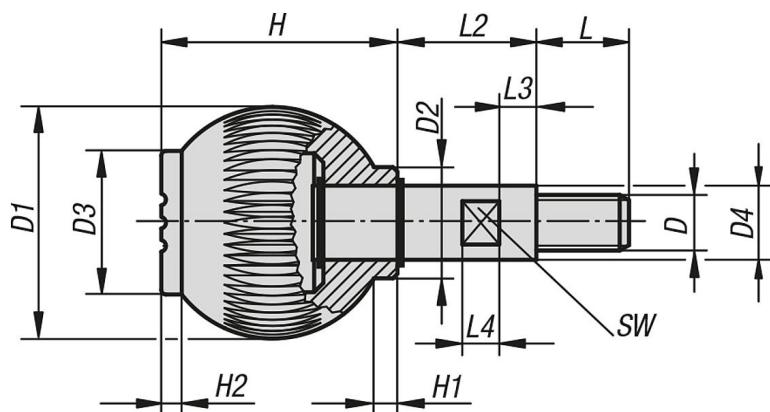

Uchwyty kuliste obrotowe

Opis artykułu/ilustracje produktu

Opis

Wersja:

Stal pasywowana na niebiesko lub stal nierdzewna z połyskiem.

W przypadku wykonania ze stali nierdzewnej pierścienie zabezpieczające również są ocynkowane.

Rysunki

Przegląd artykułów

Uchwyty kuliste obrotowe

Nr Zamówienia	Materiał komponentów	Kolor pokrywy	D	D1	D2	D3	D4	H	H1	H2	L	L2	L3	L4	SW
K0254.106	stal	ciemnoszary RAL 7021	M6	25	12	17	8	25	3	2	10	15	5	5	7
K0254.1061	stal	pomarańczowy RAL 2004	M6	25	12	17	8	25	3	2	10	15	5	5	7
K0254.1062	stal	zielony sygnałowy RAL 6032	M6	25	12	17	8	25	3	2	10	15	5	5	7
K0254.1063	stal	niebieski RAL 5017	M6	25	12	17	8	25	3	2	10	15	5	5	7
K0254.1065	stal	jasnoszary RAL 7035	M6	25	12	17	8	25	3	2	10	15	5	5	7
K0254.1066	stal	czerwony RAL 3020	M6	25	12	17	8	25	3	2	10	15	5	5	7
K0254.1067	stal	żółty RAL 1021	M6	25	12	17	8	25	3	2	10	15	5	5	7
K0254.208	stal	ciemnoszary RAL 7021	M8	32	15,5	19	10	33	3,5	2,6	12	20	6	6	8
K0254.2081	stal	pomarańczowy RAL 2004	M8	32	15,5	19	10	33	3,5	2,6	12	20	6	6	8
K0254.2082	stal	zielony sygnałowy RAL 6032	M8	32	15,5	19	10	33	3,5	2,6	12	20	6	6	8
K0254.2083	stal	niebieski RAL 5017	M8	32	15,5	19	10	33	3,5	2,6	12	20	6	6	8
K0254.2085	stal	jasnoszary RAL 7035	M8	32	15,5	19	10	33	3,5	2,6	12	20	6	6	8