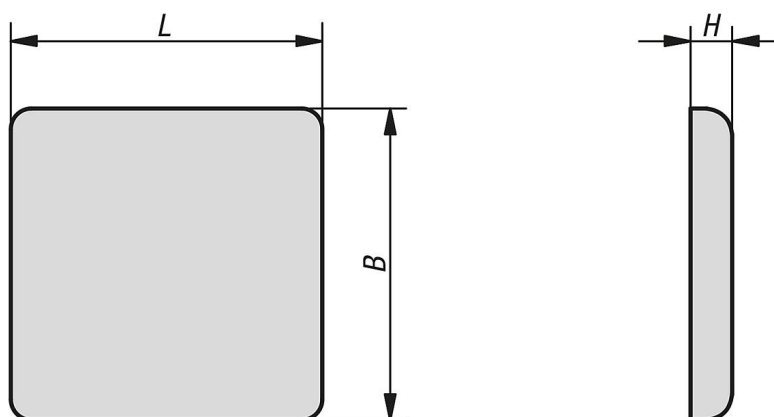

Zaślepki do profili typ B i typ I

Opis artykułu/ilustracje produktu

Opis

Materiał:

Poliamid wzmocniony włóknem szklanym.

Wersja:

czarny.

Wskazówka:

Zaokrąglone zaślepki z zabezpieczeniem przed przekręceniem do osłaniania końcówek profili. Zapobiegają wnikaniu zanieczyszczeń i skałeczeniom. Prosty montaż poprzez nasadzenie.

Rysunki

Przegląd artykułów

Afdekkappen type B en type I

Nr Zamówienia	Typ	Szerokość rowka	Profil	B	L	H
K1053.06303011	I	6	30x30	30	30	3
K1053.06306011	I	6	30x60	30	60	3
K1053.06606011	I	6	60x60	60	60	3
K1053.08164011	I	8	16x40	16	40	4
K1053.08404011	I	8	40x40	40	40	4
K1053.08408011	I	8	40x80	40	80	4
K1053.08808011	I	8	80x80	80	80	4

Zaślepki do profili typ B i typ I

Przegląd artykułów

Nr Zamówienia	Typ	Szerokość rowka	Profil	B	L	H
K1053.08303021	B	8	30x30	30	30	4
K1053.08306021	B	8	30x60	30	60	4
K1053.10404021	B	10	40x40	40	40	4
K1053.10408021	B	10	40x80	40	80	4
K1053.10454521	B	10	45x45	45	45	4
K1053.10456021	B	10	45x60	45	60	4
K1053.10459021	B	10	45x90	45	90	4
K1053.10909021	B	10	90x90	90	90	4