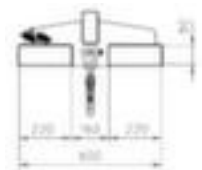

## Bauer Lastarm

Traglast 1000 kg, Länge x Breite 1600 x 600 mm, Kranarm starr, Aus Stahl mit Lackierung in RAL2000 Gelborange

Artikelnummer: 525836

### starrer Arm, ohne Neigung

Lastarm

- Traglast 1000 kg
- Länge x Breite 1600 x 600 mm
- Einfahrhöhe x Einfahrbreite 80 x 220 mm
- Einfahrtaschenabstand 160 mm
- Mit Abrutschsicherung
- Kranarm starr
- Mit 1 Haken
- Nicht kranbar
- Aus Stahl mit Lackierung in RAL2000 Gelborange

## Technische Details

Hebegerät	Hebezeug	Einfahrtaschenhöhe	80 mm
Hebezeugtyp	Lastaufnahme	Einfahrtaschenbreite	220 mm
Last-Handling	Stapler-Anbaugerät	Abstand Einfahrtaschen	160 mm
Stapler-Anbaugerät	Lastarm	Material	Stahl
Traglast (max.)	1000 kg	Oberfläche	lackiert

Länge	1600 mm	Farbe	gelborange // RAL2000
Breite	600 mm	Farbe Ausführung	gelborange // RAL2000
Arm Funktion	starr	Sicherheitsausstattung Hebezeuge	Abrutschsicherung
Last-Handling Ausstattung	1 Haken	Gewicht	46 kg
Kranbar	Nicht kranbar		