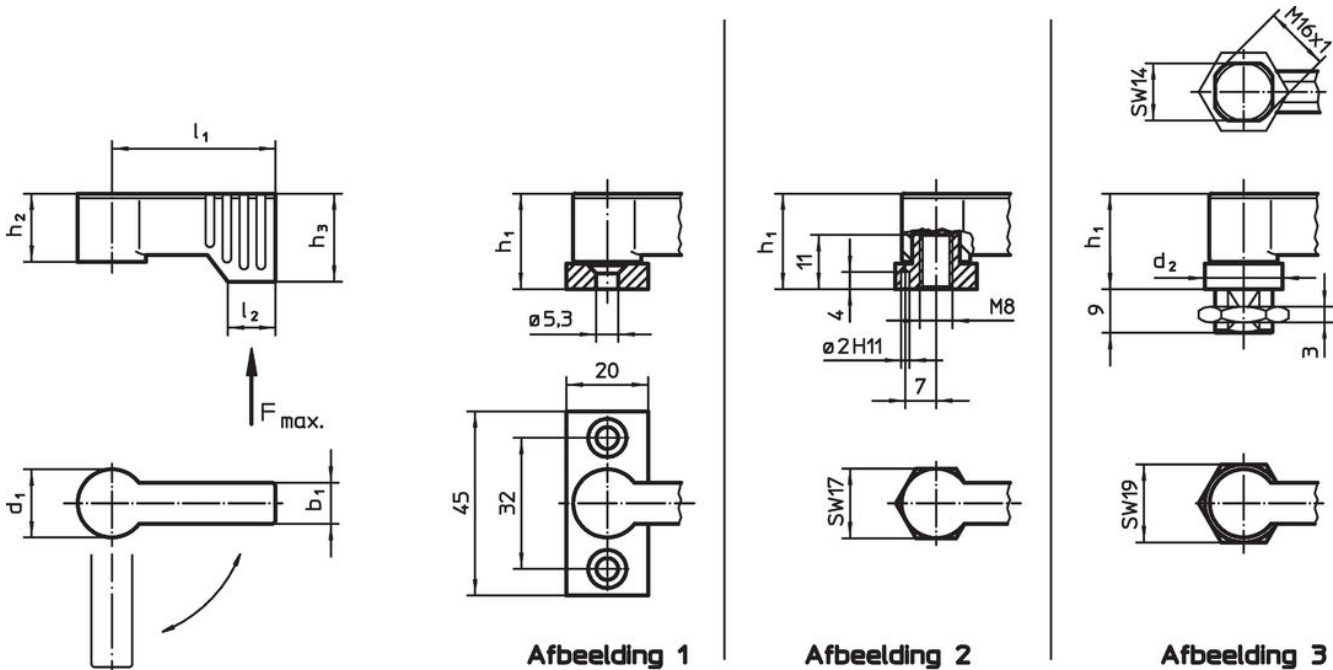

Draaigrendels • vleugelgreep enkelzijdig

24101.0264

Productbeschrijving

Voor het vergrendelen van deuren, laden, maar ook te gebruiken als transporthulp etc. De verdraaiing is 4 x 90° vergrendelbaar.

Materiaal

Hefboom

- Zamak, geplastificeerd, zilver gelijk RAL 9006, matte structuur

Binnendelen

- Staal
- kunststof

Tekening

Bestelinformatie

d <sub>1</sub>	l <sub>1</sub>	b <sub>1</sub>	d <sub>2</sub>	Afmetingen				l <sub>2</sub>	Belastbaarheid F max. [N]	[g]	Artikelnr.
				h <sub>1</sub> ~ [mm]	h <sub>2</sub> ~	h <sub>3</sub> min.					
met buitendraad – Afbeelding 3, zilver											
17	55	10	19	22	16,5	21,5	11	450	76	24101.0264	