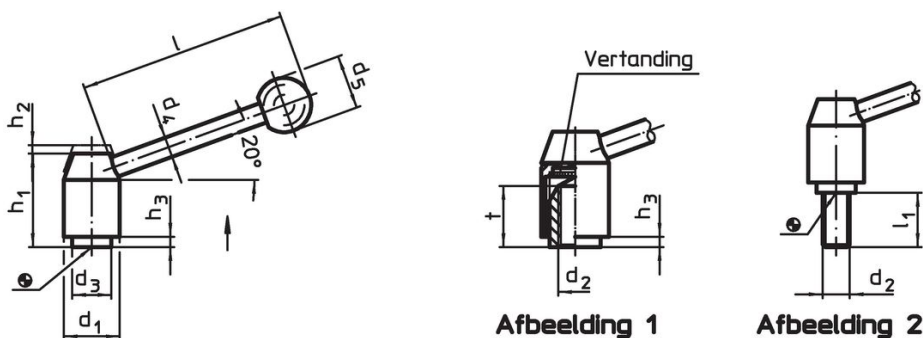

Verstelbare klemhefbomen

24440.0124

Productbeschrijving

Materiaal

Hefboom

- staal, gezwart

Binnendelen

- staal, gezwart, kwaliteit 5.8

Schroef

- staal, gezwart, kwaliteit 5.8

Kogelknop

- kunststof (PF 31), zwart, DIN 319

Werking

Door heffen van de hefboom wordt de vertanding vrijgegeven. De hefboom wordt via de vertanding gepositioneerd. Het draadeind kan vervangen worden. Na het loslaten klikt de vertanding erin.

Meer informatie

Opmerkingen

Het schroefdraad kan verwisseld worden.

Tekening

Bestelinformatie

d ₁	d ₂	l ₁	d ₃	Afmetingen				h ₁	h ₂	h ₃	l	[g]	Artikelnr.
				d ₄	d ₅	[mm]							
met draadeind – Afbeelding 2, Staal													
21	M8	20	13,5	8	20	33,5	4	1	70	103	24440.0124		